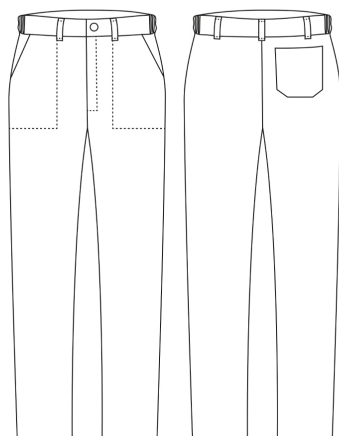

## SLIM FIT

Pantalone Unisex slim fit con zip

**CODICE:** 3511067C

**Categorie:** [Slim Fit](#)

## INFORMAZIONI AGGIUNTIVE

<b>Taglia</b>	s, m, l, xl, xxl
<b>Colore</b>	Grey mix
<b>Genere</b>	Unisex
<b>Composizione</b>	65% Polyester - 35% Cotton - Grey mix

## WOMAN SIZES

	XS	S	M	L	XL	XXL	XXXL	XXXXL
A	82	90	98	106	114	122	130	138
B	72	80	88	96	104	112	120	128

## SIZES CHART - CONVERSIONE TAGLIE

	XS	S	M	L	XL	XXL	XXXL	XXXXL
I	38 - 40	42 - 44	46 - 48	50 - 52	54 - 56	58 - 60	62 - 64	66 - 68
F	34 - 36 (0)	38 - 40 (1)	42 - 44 (2)	46 - 48 (3)	50 - 52 (4)	54 - 56 (5)	58 - 60 (6)	62 - 64 (7)
DE	32 - 34	36 - 38	40 - 42	44 - 46	48 - 50	52 - 54	56 - 58	60 - 62
UK	28 - 30	32 - 34	36 - 38	40 - 42	44 - 46	48 - 50	52 - 54	56 - 58