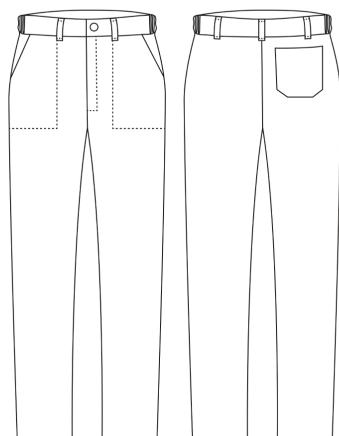

SLIM FIT

Pantalone Unisex slim fit con zip

CODICE: 3511070F

Categorie: [Slim Fit](#)

INFORMAZIONI AGGIUNTIVE

Taglia	s, m, l, xl, xxl
Colore	Jeans
Genere	Unisex

UNISEX SIZES

	XS	S	M	L	XL	XXL	XXXL	XXXXL
A	80	88	96	104	112	120	128	136
B	70	78	86	94	102	110	118	126
C	75	78	81	83	83	83	83	83

WOMAN SIZES

	XS	S	M	L	XL	XXL	XXXL	XXXXL
A	82	90	98	106	114	122	130	138
B	72	80	88	96	104	112	120	128

BIG SIZES

	5XL	6XL	7XL
A	140	150	160
B	150	160	170
C	83	83	83

KID SIZES

	XS	S	M	L
A	76/80	82/86	88/92	94/98
B	62	68	74	80

SIZES CHART - CONVERSIONE TAGLIE

	XS	S	M	L	XL	XXL	XXXL	XXXXL
I	38 - 40	42 - 44	46 - 48	50 - 52	54 - 56	58 - 60	62 - 64	66 - 68
F	34 - 36 (0)	38 - 40 (1)	42 - 44 (2)	46 - 48 (3)	50 - 52 (4)	54 - 56 (5)	58 - 60 (6)	62 - 64 (7)
DE	32 - 34	36 - 38	40 - 42	44 - 46	48 - 50	52 - 54	56 - 58	60 - 62
UK	28 - 30	32 - 34	36 - 38	40 - 42	44 - 46	48 - 50	52 - 54	56 - 58