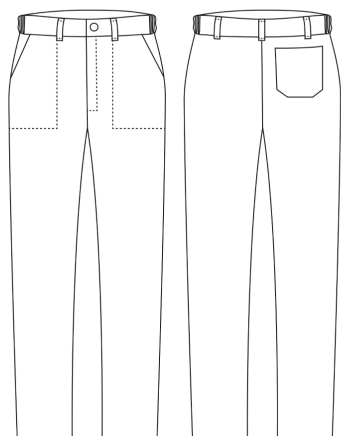

## SLIM FIT

Pantalone Unisex slim fit con zip in confortevole tessuto elasticizzato

**CODICE:** 3511002H

**Categorie:** [Slim Fit](#)

## INFORMAZIONI AGGIUNTIVE

<b>Taglia</b>	s, m, l, xl, xxl
<b>Colore</b>	Black
<b>Genere</b>	Unisex
<b>Composizione</b>	53% Cotton - 44% Polyester - 3% Spandex - Black

## UNISEX SIZES

	XS	S	M	L	XL	XXL	XXXL	XXXXL
A	80	88	96	104	112	120	128	136
B	70	78	86	94	102	110	118	126
C	75	78	81	83	83	83	83	83

## SIZES CHART - CONVERSIONE TAGLIE

	XS	S	M	L	XL	XXL	XXXL	XXXXL
I	38 - 40	42 - 44	46 - 48	50 - 52	54 - 56	58 - 60	62 - 64	66 - 68
F	34 - 36 (0)	38 - 40 (1)	42 - 44 (2)	46 - 48 (3)	50 - 52 (4)	54 - 56 (5)	58 - 60 (6)	62 - 64 (7)
DE	32 - 34	36 - 38	40 - 42	44 - 46	48 - 50	52 - 54	56 - 58	60 - 62
UK	28 - 30	32 - 34	36 - 38	40 - 42	44 - 46	48 - 50	52 - 54	56 - 58