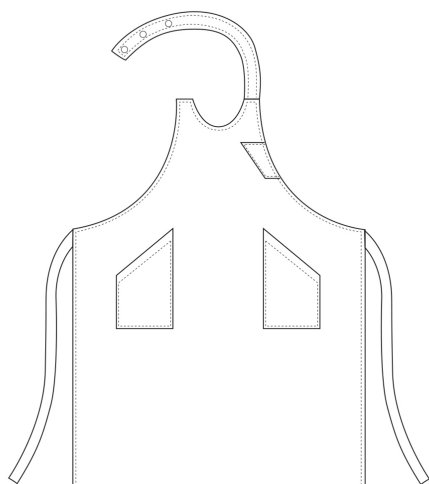

SOMMELIER

Falda Sommelier 100x95 cm con tasche laterali e taschino porta penna

CODICE: 6104002D

Categorie: [Sommelier](#)

INFORMAZIONI AGGIUNTIVE

Colore	Black
Composizione	100% Polyester - Black

UNISEX SIZES

	XS	S	M	L	XL	XXL	XXXL	XXXXL
A	80	88	96	104	112	120	128	136
B	70	78	86	94	102	110	118	126
C	75	78	81	83	83	83	83	83

WOMAN SIZES

	XS	S	M	L	XL	XXL	XXXL	XXXXL
A	82	90	98	106	114	122	130	138
B	72	80	88	96	104	112	120	128

BIG SIZES

	5XL	6XL	7XL
A	140	150	160
B	150	160	170
C	83	83	83

KID SIZES

	XS	S	M	L
A	76/80	82/86	88/92	94/98
B	62	68	74	80

SIZES CHART - CONVERSIONE TAGLIE

	XS	S	M	L	XL	XXL	XXXL	XXXXL
I	38 - 40	42 - 44	46 - 48	50 - 52	54 - 56	58 - 60	62 - 64	66 - 68
F	34 - 36 (0)	38 - 40 (1)	42 - 44 (2)	46 - 48 (3)	50 - 52 (4)	54 - 56 (5)	58 - 60 (6)	62 - 64 (7)
DE	32 - 34	36 - 38	40 - 42	44 - 46	48 - 50	52 - 54	56 - 58	60 - 62
UK	28 - 30	32 - 34	36 - 38	40 - 42	44 - 46	48 - 50	52 - 54	56 - 58