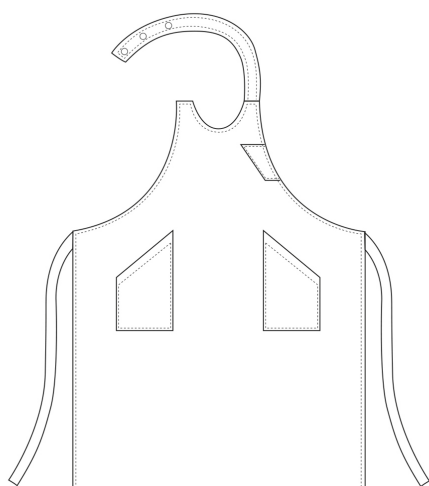

## SOMMELIER

Falda Sommelier 100x95 cm con tasche laterali e taschino porta penna

**CODICE:** 6104002D

**Categorie:** [Sommelier](#)