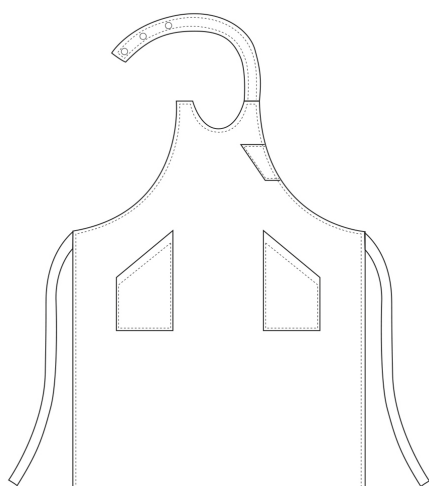

SOMMELIER

Falda Sommelier 100x95 cm con tasche laterali e taschino porta penna

CODICE: 6104003D

Categorie: [Sommelier](#)

INFORMAZIONI AGGIUNTIVE

Colore Bordeaux

Composizione 100% Polyester - Bordeaux

UNISEX SIZES

	XS	S	M	L	XL	XXL	XXXL	XXXXL
A	80	88	96	104	112	120	128	136
B	70	78	86	94	102	110	118	126
C	75	78	81	83	83	83	83	83

WOMAN SIZES

	XS	S	M	L	XL	XXL	XXXL	XXXXL
A	82	90	98	106	114	122	130	138
B	72	80	88	96	104	112	120	128

BIG SIZES

	5XL	6XL	7XL
A	140	150	160
B	150	160	170
C	83	83	83

KID SIZES

	XS	S	M	L
A	76/80	82/86	88/92	94/98
B	62	68	74	80

SIZES CHART - CONVERSIONE TAGLIE

	XS	S	M	L	XL	XXL	XXXL	XXXXL
I	38 - 40	42 - 44	46 - 48	50 - 52	54 - 56	58 - 60	62 - 64	66 - 68
F	34 - 36 (0)	38 - 40 (1)	42 - 44 (2)	46 - 48 (3)	50 - 52 (4)	54 - 56 (5)	58 - 60 (6)	62 - 64 (7)
DE	32 - 34	36 - 38	40 - 42	44 - 46	48 - 50	52 - 54	56 - 58	60 - 62
UK	28 - 30	32 - 34	36 - 38	40 - 42	44 - 46	48 - 50	52 - 54	56 - 58