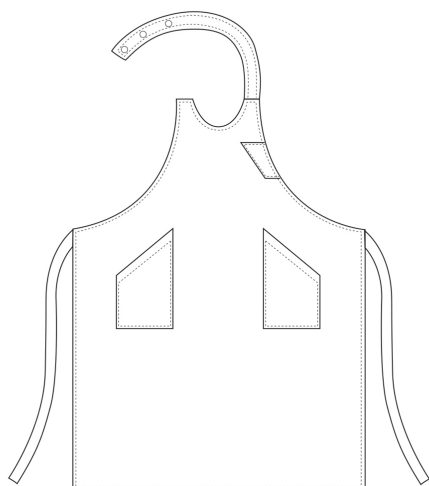

SOMMELIER

Falda Sommelier 100x95 cm con tasche laterali e taschino porta penna

CODICE: 6104054A

Categorie: [Sommelier](#)

INFORMAZIONI AGGIUNTIVE

Colore	Sir
Composizione	100% Cotton - Sir

UNISEX SIZES

	XS	S	M	L	XL	XXL	XXXL	XXXXL
A	80	88	96	104	112	120	128	136
B	70	78	86	94	102	110	118	126
C	75	78	81	83	83	83	83	83

WOMAN SIZES

	XS	S	M	L	XL	XXL	XXXL	XXXXL
A	82	90	98	106	114	122	130	138
B	72	80	88	96	104	112	120	128

BIG SIZES

	5XL	6XL	7XL
A	140	150	160
B	150	160	170
C	83	83	83

KID SIZES

	XS	S	M	L
A	76/80	82/86	88/92	94/98
B	62	68	74	80

SIZES CHART - CONVERSIONE TAGLIE

	XS	S	M	L	XL	XXL	XXXL	XXXXL
I	38 - 40	42 - 44	46 - 48	50 - 52	54 - 56	58 - 60	62 - 64	66 - 68
F	34 - 36 (0)	38 - 40 (1)	42 - 44 (2)	46 - 48 (3)	50 - 52 (4)	54 - 56 (5)	58 - 60 (6)	62 - 64 (7)
DE	32 - 34	36 - 38	40 - 42	44 - 46	48 - 50	52 - 54	56 - 58	60 - 62
UK	28 - 30	32 - 34	36 - 38	40 - 42	44 - 46	48 - 50	52 - 54	56 - 58