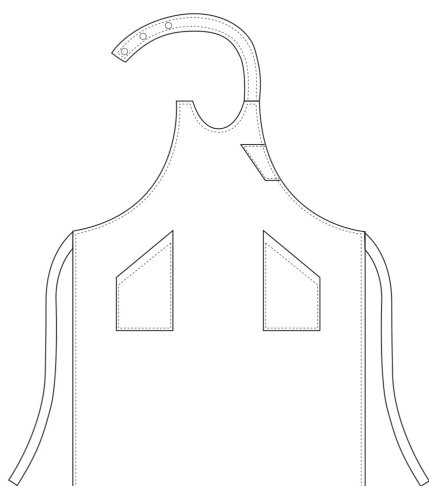

## SOMMELIER

Falda Sommelier 100x95 cm con tasche laterali e taschino porta penna

**CODICE:** 6104055C

**Categorie:** [Sommelier](#)

## INFORMAZIONI AGGIUNTIVE

**Colore**

Wine

**Composizione**

65% Polyester - 35% Cotton - Wine