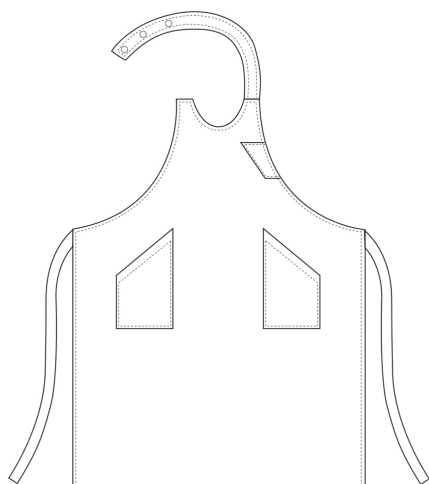

SOMMELIER

Falda Sommelier 100x95 cm con tasche laterali e taschino porta penna

CODICE: 6104106C

Categorie: [Sommelier](#)

INFORMAZIONI AGGIUNTIVE

Colore France

Composizione 65% Polyester - 35% Cotton - France

UNISEX SIZES

	XS	S	M	L	XL	XXL	XXXL	XXXXL
A	80	88	96	104	112	120	128	136
B	70	78	86	94	102	110	118	126
C	75	78	81	83	83	83	83	83

WOMAN SIZES

	XS	S	M	L	XL	XXL	XXXL	XXXXL
A	82	90	98	106	114	122	130	138
B	72	80	88	96	104	112	120	128

BIG SIZES

	5XL	6XL	7XL
A	140	150	160
B	150	160	170
C	83	83	83

KID SIZES

	XS	S	M	L
A	76/80	82/86	88/92	94/98
B	62	68	74	80

SIZES CHART - CONVERSIONE TAGLIE

	XS	S	M	L	XL	XXL	XXXL	XXXXL
I	38 - 40	42 - 44	46 - 48	50 - 52	54 - 56	58 - 60	62 - 64	66 - 68
F	34 - 36 (0)	38 - 40 (1)	42 - 44 (2)	46 - 48 (3)	50 - 52 (4)	54 - 56 (5)	58 - 60 (6)	62 - 64 (7)
DE	32 - 34	36 - 38	40 - 42	44 - 46	48 - 50	52 - 54	56 - 58	60 - 62
UK	28 - 30	32 - 34	36 - 38	40 - 42	44 - 46	48 - 50	52 - 54	56 - 58