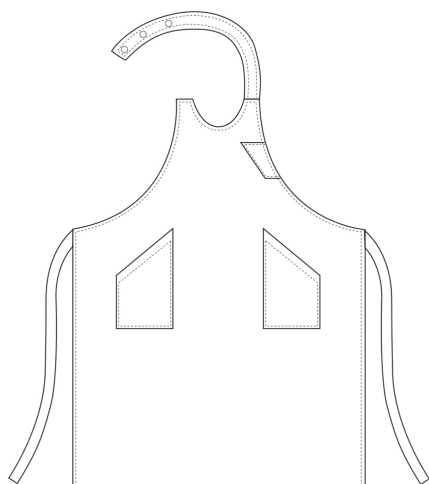

SOMMELIER

Falda Sommelier 100x95 cm con tasche laterali e taschino porta penna

CODICE: 6104106C

Categorie: [Sommelier](#)

INFORMAZIONI AGGIUNTIVE

Colore

France

Composizione

65% Polyester - 35% Cotton - France

UNISEX SIZES

	XS	S	M	L	XL	XXL	XXXL	XXXXL
A	80	88	96	104	112	120	128	136
B	70	78	86	94	102	110	118	126
C	75	78	81	83	83	83	83	83

WOMAN SIZES

	XS	S	M	L	XL	XXL	XXXL	XXXXL
A	82	90	98	106	114	122	130	138
B	72	80	88	96	104	112	120	128

BIG SIZES

	5XL	6XL	7XL
A	140	150	160
B	150	160	170
C	83	83	83

KID SIZES

	XS	S	M	L
A	76/80	82/86	88/92	94/98
B	62	68	74	80

SIZES CHART - CONVERSIONE TAGLIE

	XS	S	M	L	XL	XXL	XXXL	XXXXL
I	38 - 40	42 - 44	46 - 48	50 - 52	54 - 56	58 - 60	62 - 64	66 - 68
F	34 - 36 (0)	38 - 40 (1)	42 - 44 (2)	46 - 48 (3)	50 - 52 (4)	54 - 56 (5)	58 - 60 (6)	62 - 64 (7)
DE	32 - 34	36 - 38	40 - 42	44 - 46	48 - 50	52 - 54	56 - 58	60 - 62
UK	28 - 30	32 - 34	36 - 38	40 - 42	44 - 46	48 - 50	52 - 54	56 - 58