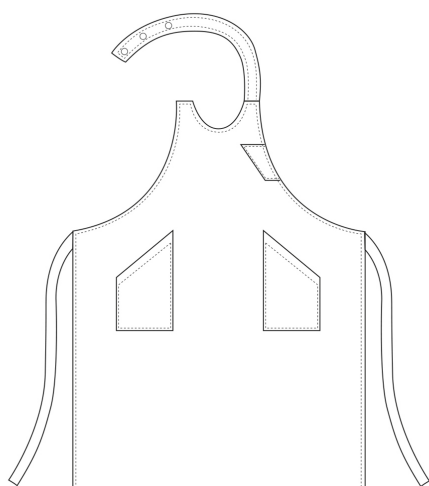

SOMMELIER

Falda Sommelier 100x95 cm con tasche laterali e taschino porta penna

CODICE: 6104113C

Categorie: [Sommerlier](#)

INFORMAZIONI AGGIUNTIVE

Colore	America
Composizione	65% Polyester - 35% Cotton - America

UNISEX SIZES

	XS	S	M	L	XL	XXL	XXXL	XXXXL
A	80	88	96	104	112	120	128	136
B	70	78	86	94	102	110	118	126
C	75	78	81	83	83	83	83	83

WOMAN SIZES

	XS	S	M	L	XL	XXL	XXXL	XXXXL
A	82	90	98	106	114	122	130	138
B	72	80	88	96	104	112	120	128

BIG SIZES

	5XL	6XL	7XL
A	140	150	160
B	150	160	170
C	83	83	83

KID SIZES

	XS	S	M	L
A	76/80	82/86	88/92	94/98
B	62	68	74	80

SIZES CHART - CONVERSIONE TAGLIE

	XS	S	M	L	XL	XXL	XXXL	XXXXL
I	38 - 40	42 - 44	46 - 48	50 - 52	54 - 56	58 - 60	62 - 64	66 - 68
F	34 - 36 (0)	38 - 40 (1)	42 - 44 (2)	46 - 48 (3)	50 - 52 (4)	54 - 56 (5)	58 - 60 (6)	62 - 64 (7)
DE	32 - 34	36 - 38	40 - 42	44 - 46	48 - 50	52 - 54	56 - 58	60 - 62
UK	28 - 30	32 - 34	36 - 38	40 - 42	44 - 46	48 - 50	52 - 54	56 - 58