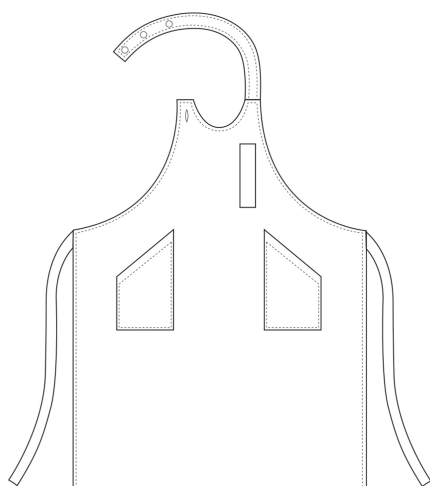

## SOMMELIER CLASSIC

Falda Sommelier Classic 100x95 cm con tasche laterali e taschino porta penna

**CODICE:** 6105002C

**Categorie:** [Sommelier Classic](#)