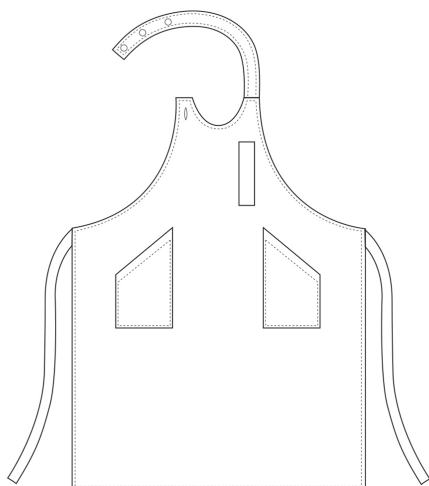

## SOMMELIER CLASSIC

Falda Sommelier Classic 100x95 cm con tasche laterali e taschino porta penna

**CODICE:** 6105002C

**Categorie:** [Sommelier Classic](#)

### INFORMAZIONI AGGIUNTIVE

**Colore**

Black

**Composizione**

65% Polyester - 35% Cotton - Black