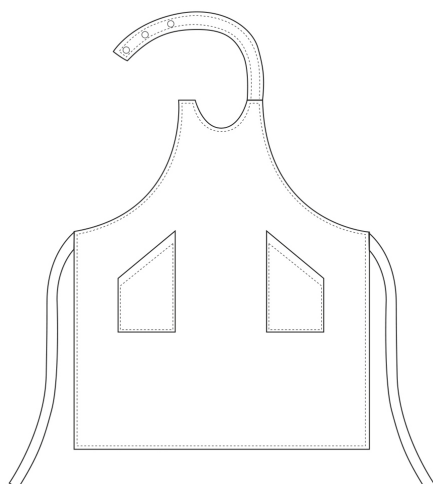

## SOMMY WOMAN

Falda Sommy Woman con tasche laterali 75x75 cm

**CODICE:** 6001012C

**Categorie:** [Sommy Woman](#)

## INFORMAZIONI AGGIUNTIVE

<b>Colore</b>	Yellow
<b>Genere</b>	Woman
<b>Composizione</b>	65% Polyester - 35% Cotton - Yellow