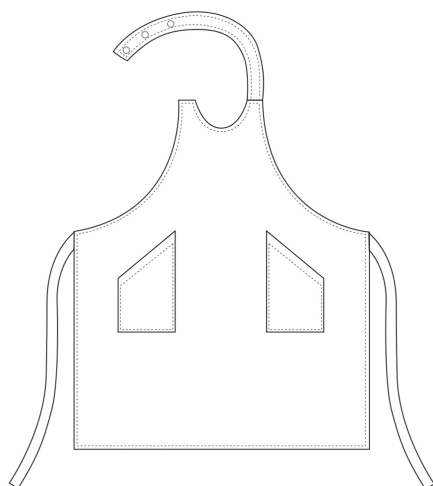

SOMMY WOMAN

Falda Sommy Woman con tasche laterali 75x75 cm

CODICE: 6001013C

Categorie: [Sommy Woman](#)

INFORMAZIONI AGGIUNTIVE

Colore	Orange
Genere	Woman
Composizione	65% Polyester - 35% Cotton - Orange

UNISEX SIZES

	XS	S	M	L	XL	XXL	XXXL	XXXXL
A	80	88	96	104	112	120	128	136
B	70	78	86	94	102	110	118	126
C	75	78	81	83	83	83	83	83

WOMAN SIZES

	XS	S	M	L	XL	XXL	XXXL	XXXXL
A	82	90	98	106	114	122	130	138
B	72	80	88	96	104	112	120	128

BIG SIZES

	5XL	6XL	7XL
A	140	150	160
B	150	160	170
C	83	83	83

KID SIZES

	XS	S	M	L
A	76/80	82/86	88/92	94/98
B	62	68	74	80

SIZES CHART - CONVERSIONE TAGLIE

	XS	S	M	L	XL	XXL	XXXL	XXXXL
I	38 - 40	42 - 44	46 - 48	50 - 52	54 - 56	58 - 60	62 - 64	66 - 68
F	34 - 36 (0)	38 - 40 (1)	42 - 44 (2)	46 - 48 (3)	50 - 52 (4)	54 - 56 (5)	58 - 60 (6)	62 - 64 (7)
DE	32 - 34	36 - 38	40 - 42	44 - 46	48 - 50	52 - 54	56 - 58	60 - 62
UK	28 - 30	32 - 34	36 - 38	40 - 42	44 - 46	48 - 50	52 - 54	56 - 58