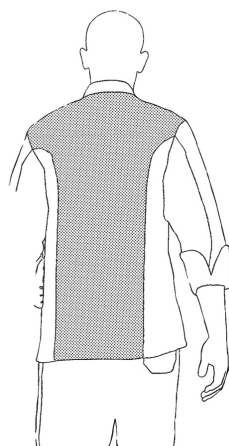

## STRETCH

Giacca cuoco Unisex con bottoni estraibili e schiena traspirante in Air Plus

**CODICE:** 2021001A

**Categorie:** [Giacche](#)

## INFORMAZIONI AGGIUNTIVE

<b>Taglia</b>	s, m, l, xl, xxl, xxxl, xxxxl
<b>Colore</b>	White
<b>Genere</b>	Unisex
<b>Composizione</b>	100% Cotton - White