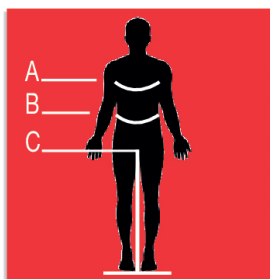

## TAMBURELLO

Tamburello regolabile con velcro

**CODICE:** 7003108A

**Categorie:** [Tamburello](#)

## UNISEX SIZES

	XS	S	M	L	XL	XXL	XXXL	XXXXL
A	80	88	96	104	112	120	128	136
B	70	78	86	94	102	110	118	126
C	75	78	81	83	83	83	83	83

## WOMAN SIZES

	XS	S	M	L	XL	XXL	XXXL	XXXXL
A	82	90	98	106	114	122	130	138
B	72	80	88	96	104	112	120	128

## SIZES CHART - CONVERSIONE TAGLIE

	XS	S	M	L	XL	XXL	XXXL	XXXXL
I	38 - 40	42 - 44	46 - 48	50 - 52	54 - 56	58 - 60	62 - 64	66 - 68
F	34 - 36 (0)	38 - 40 (1)	42 - 44 (2)	46 - 48 (3)	50 - 52 (4)	54 - 56 (5)	58 - 60 (6)	62 - 64 (7)
DE	32 - 34	36 - 38	40 - 42	44 - 46	48 - 50	52 - 54	56 - 58	60 - 62
UK	28 - 30	32 - 34	36 - 38	40 - 42	44 - 46	48 - 50	52 - 54	56 - 58