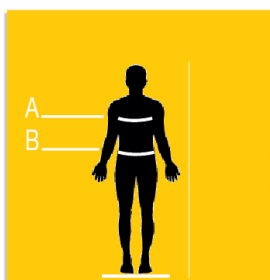

100% Cotton - Dino

UNISEX SIZES

| | XS | S | M | L | XL | XXL | XXXL | XXXXL |
|---|----|----|----|-----|-----|-----|------|-------|
| A | 80 | 88 | 96 | 104 | 112 | 120 | 128 | 136 |
| B | 70 | 78 | 86 | 94 | 102 | 110 | 118 | 126 |
| C | 75 | 78 | 81 | 83 | 83 | 83 | 83 | 83 |

WOMAN SIZES

| | XS | S | M | L | XL | XXL | XXXL | XXXXL |
|---|----|----|----|-----|-----|-----|------|-------|
| A | 82 | 90 | 98 | 106 | 114 | 122 | 130 | 138 |
| B | 72 | 80 | 88 | 96 | 104 | 112 | 120 | 128 |

BIG SIZES

| | 5XL | 6XL | 7XL |
|---|-----|-----|-----|
| A | 140 | 150 | 160 |
| B | 150 | 160 | 170 |
| C | 83 | 83 | 83 |

KID SIZES

| | XS | S | M | L |
|---|-------|-------|-------|-------|
| A | 76/80 | 82/86 | 88/92 | 94/98 |
| B | 62 | 68 | 74 | 80 |

SIZES CHART - CONVERSIONE TAGLIE

| | XS | S | M | L | XL | XXL | XXXL | XXXXL |
|----|-------------|-------------|-------------|-------------|-------------|-------------|-------------|-------------|
| I | 38 - 40 | 42 - 44 | 46 - 48 | 50 - 52 | 54 - 56 | 58 - 60 | 62 - 64 | 66 - 68 |
| F | 34 - 36 (0) | 38 - 40 (1) | 42 - 44 (2) | 46 - 48 (3) | 50 - 52 (4) | 54 - 56 (5) | 58 - 60 (6) | 62 - 64 (7) |
| DE | 32 - 34 | 36 - 38 | 40 - 42 | 44 - 46 | 48 - 50 | 52 - 54 | 56 - 58 | 60 - 62 |
| UK | 28 - 30 | 32 - 34 | 36 - 38 | 40 - 42 | 44 - 46 | 48 - 50 | 52 - 54 | 56 - 58 |