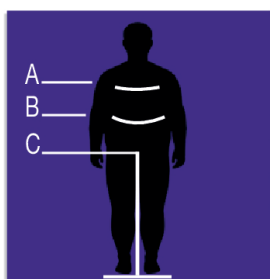

100% Cotton - Dino

UNISEX SIZES

| | XS | S | M | L | XL | XXL | XXXL | XXXXL |
|---|----|----|----|-----|-----|-----|------|-------|
| A | 80 | 88 | 96 | 104 | 112 | 120 | 128 | 136 |
| B | 70 | 78 | 86 | 94 | 102 | 110 | 118 | 126 |
| C | 75 | 78 | 81 | 83 | 83 | 83 | 83 | 83 |

WOMAN SIZES

| | XS | S | M | L | XL | XXL | XXXL | XXXXL |
|---|----|----|----|-----|-----|-----|------|-------|
| A | 82 | 90 | 98 | 106 | 114 | 122 | 130 | 138 |
| B | 72 | 80 | 88 | 96 | 104 | 112 | 120 | 128 |

BIG SIZES

| | 5XL | 6XL | 7XL |
|---|-----|-----|-----|
| A | 140 | 150 | 160 |
| B | 150 | 160 | 170 |
| C | 83 | 83 | 83 |

KID SIZES

| | XS | S | M | L |
|---|-------|-------|-------|-------|
| A | 76/80 | 82/86 | 88/92 | 94/98 |
| B | 62 | 68 | 74 | 80 |

SIZES CHART - CONVERSIONE TAGLIE

| | XS | S | M | L | XL | XXL | XXXL | XXXXL |
|----|-------------|-------------|-------------|-------------|-------------|-------------|-------------|-------------|
| I | 38 - 40 | 42 - 44 | 46 - 48 | 50 - 52 | 54 - 56 | 58 - 60 | 62 - 64 | 66 - 68 |
| F | 34 - 36 (0) | 38 - 40 (1) | 42 - 44 (2) | 46 - 48 (3) | 50 - 52 (4) | 54 - 56 (5) | 58 - 60 (6) | 62 - 64 (7) |
| DE | 32 - 34 | 36 - 38 | 40 - 42 | 44 - 46 | 48 - 50 | 52 - 54 | 56 - 58 | 60 - 62 |
| UK | 28 - 30 | 32 - 34 | 36 - 38 | 40 - 42 | 44 - 46 | 48 - 50 | 52 - 54 | 56 - 58 |