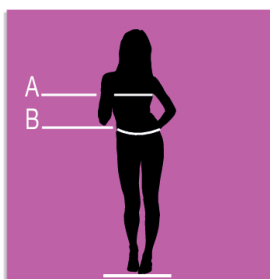

TAMBURELLO

Tamburello regolabile con velcro

CODICE: 7003133A

Categorie: [Tamburello](#)

INFORMAZIONI AGGIUNTIVE

Fantasia

Dino

Composizione

100% Cotton - Dino

UNISEX SIZES

| | XS | S | M | L | XL | XXL | XXXL | XXXXL |
|---|----|----|----|-----|-----|-----|------|-------|
| A | 80 | 88 | 96 | 104 | 112 | 120 | 128 | 136 |
| B | 70 | 78 | 86 | 94 | 102 | 110 | 118 | 126 |
| C | 75 | 78 | 81 | 83 | 83 | 83 | 83 | 83 |

WOMAN SIZES

| | XS | S | M | L | XL | XXL | XXXL | XXXXL |
|---|----|----|----|-----|-----|-----|------|-------|
| A | 82 | 90 | 98 | 106 | 114 | 122 | 130 | 138 |
| B | 72 | 80 | 88 | 96 | 104 | 112 | 120 | 128 |