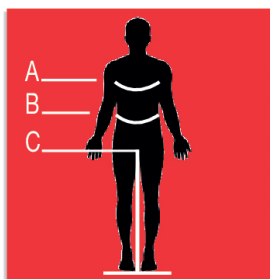

TAMBURELLO

Tamburello regolabile con velcro

CODICE: 7003133A

Categorie: [Tamburello](#)

INFORMAZIONI AGGIUNTIVE

Fantasia

Dino

Composizione

100% Cotton - Dino

UNISEX SIZES

| | XS | S | M | L | XL | XXL | XXXL | XXXXL |
|---|----|----|----|-----|-----|-----|------|-------|
| A | 80 | 88 | 96 | 104 | 112 | 120 | 128 | 136 |
| B | 70 | 78 | 86 | 94 | 102 | 110 | 118 | 126 |
| C | 75 | 78 | 81 | 83 | 83 | 83 | 83 | 83 |

WOMAN SIZES

| | XS | S | M | L | XL | XXL | XXXL | XXXXL |
|---|----|----|----|-----|-----|-----|------|-------|
| A | 82 | 90 | 98 | 106 | 114 | 122 | 130 | 138 |
| B | 72 | 80 | 88 | 96 | 104 | 112 | 120 | 128 |

BIG SIZES

| | 5XL | 6XL | 7XL |
|---|-----|-----|-----|
| A | 140 | 150 | 160 |
| B | 150 | 160 | 170 |
| C | 83 | 83 | 83 |

KID SIZES

| | XS | S | M | L |
|---|-------|-------|-------|-------|
| A | 76/80 | 82/86 | 88/92 | 94/98 |
| B | 62 | 68 | 74 | 80 |