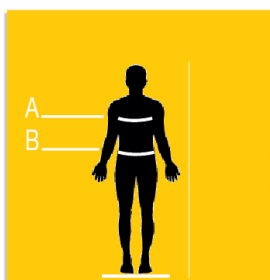

100% Cotton - Lobster

UNISEX SIZES

	XS	S	M	L	XL	XXL	XXXL	XXXXL
A	80	88	96	104	112	120	128	136
B	70	78	86	94	102	110	118	126
C	75	78	81	83	83	83	83	83

WOMAN SIZES

	XS	S	M	L	XL	XXL	XXXL	XXXXL
A	82	90	98	106	114	122	130	138
B	72	80	88	96	104	112	120	128

BIG SIZES

	5XL	6XL	7XL
A	140	150	160
B	150	160	170
C	83	83	83

KID SIZES

	XS	S	M	L
A	76/80	82/86	88/92	94/98
B	62	68	74	80

SIZES CHART - CONVERSIONE TAGLIE

	XS	S	M	L	XL	XXL	XXXL	XXXXL
I	38 - 40	42 - 44	46 - 48	50 - 52	54 - 56	58 - 60	62 - 64	66 - 68
F	34 - 36 (0)	38 - 40 (1)	42 - 44 (2)	46 - 48 (3)	50 - 52 (4)	54 - 56 (5)	58 - 60 (6)	62 - 64 (7)
DE	32 - 34	36 - 38	40 - 42	44 - 46	48 - 50	52 - 54	56 - 58	60 - 62
UK	28 - 30	32 - 34	36 - 38	40 - 42	44 - 46	48 - 50	52 - 54	56 - 58