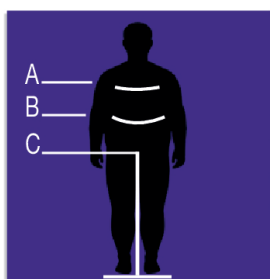

100% Cotton - Lobster

UNISEX SIZES

	XS	S	M	L	XL	XXL	XXXL	XXXXL
A	80	88	96	104	112	120	128	136
B	70	78	86	94	102	110	118	126
C	75	78	81	83	83	83	83	83

WOMAN SIZES

	XS	S	M	L	XL	XXL	XXXL	XXXXL
A	82	90	98	106	114	122	130	138
B	72	80	88	96	104	112	120	128

BIG SIZES

	5XL	6XL	7XL
A	140	150	160
B	150	160	170
C	83	83	83

KID SIZES

	XS	S	M	L
A	76/80	82/86	88/92	94/98
B	62	68	74	80

SIZES CHART - CONVERSIONE TAGLIE

	XS	S	M	L	XL	XXL	XXXL	XXXXL
I	38 - 40	42 - 44	46 - 48	50 - 52	54 - 56	58 - 60	62 - 64	66 - 68
F	34 - 36 (0)	38 - 40 (1)	42 - 44 (2)	46 - 48 (3)	50 - 52 (4)	54 - 56 (5)	58 - 60 (6)	62 - 64 (7)
DE	32 - 34	36 - 38	40 - 42	44 - 46	48 - 50	52 - 54	56 - 58	60 - 62
UK	28 - 30	32 - 34	36 - 38	40 - 42	44 - 46	48 - 50	52 - 54	56 - 58