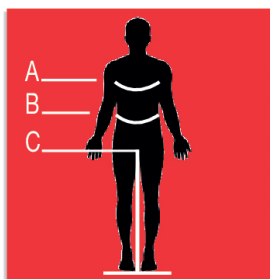

TAMBURELLO

Tamburello regolabile con velcro

CODICE: 7003134A

Categorie: [Tamburello](#)

INFORMAZIONI AGGIUNTIVE

Fantasia

Lobster

Composizione

100% Cotton - Lobster

UNISEX SIZES

	XS	S	M	L	XL	XXL	XXXL	XXXXL
A	80	88	96	104	112	120	128	136
B	70	78	86	94	102	110	118	126
C	75	78	81	83	83	83	83	83

WOMAN SIZES

	XS	S	M	L	XL	XXL	XXXL	XXXXL
A	82	90	98	106	114	122	130	138
B	72	80	88	96	104	112	120	128

BIG SIZES

	5XL	6XL	7XL
A	140	150	160
B	150	160	170
C	83	83	83

KID SIZES

	XS	S	M	L
A	76/80	82/86	88/92	94/98
B	62	68	74	80

SIZES CHART - CONVERSIONE TAGLIE

	XS	S	M	L	XL	XXL	XXXL	XXXXL
I	38 - 40	42 - 44	46 - 48	50 - 52	54 - 56	58 - 60	62 - 64	66 - 68
F	34 - 36 (0)	38 - 40 (1)	42 - 44 (2)	46 - 48 (3)	50 - 52 (4)	54 - 56 (5)	58 - 60 (6)	62 - 64 (7)
DE	32 - 34	36 - 38	40 - 42	44 - 46	48 - 50	52 - 54	56 - 58	60 - 62
UK	28 - 30	32 - 34	36 - 38	40 - 42	44 - 46	48 - 50	52 - 54	56 - 58