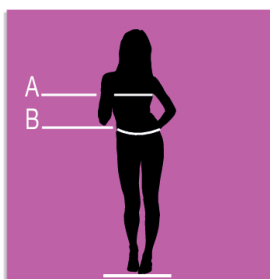

TAMBURELLO

Tamburello regolabile con velcro

CODICE: 7003134A

Categorie: [Tamburello](#)

INFORMAZIONI AGGIUNTIVE

Fantasia

Lobster

Composizione

100% Cotton - Lobster

UNISEX SIZES

	XS	S	M	L	XL	XXL	XXXL	XXXXL
A	80	88	96	104	112	120	128	136
B	70	78	86	94	102	110	118	126
C	75	78	81	83	83	83	83	83

WOMAN SIZES

	XS	S	M	L	XL	XXL	XXXL	XXXXL
A	82	90	98	106	114	122	130	138
B	72	80	88	96	104	112	120	128

BIG SIZES

	5XL	6XL	7XL
A	140	150	160
B	150	160	170
C	83	83	83

KID SIZES

	XS	S	M	L
A	76/80	82/86	88/92	94/98
B	62	68	74	80

SIZES CHART - CONVERSIONE TAGLIE

	XS	S	M	L	XL	XXL	XXXL	XXXXL
I	38 - 40	42 - 44	46 - 48	50 - 52	54 - 56	58 - 60	62 - 64	66 - 68
F	34 - 36 (0)	38 - 40 (1)	42 - 44 (2)	46 - 48 (3)	50 - 52 (4)	54 - 56 (5)	58 - 60 (6)	62 - 64 (7)
DE	32 - 34	36 - 38	40 - 42	44 - 46	48 - 50	52 - 54	56 - 58	60 - 62
UK	28 - 30	32 - 34	36 - 38	40 - 42	44 - 46	48 - 50	52 - 54	56 - 58