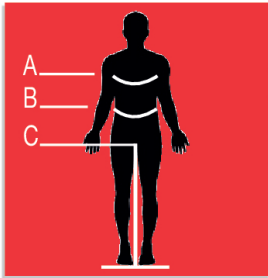

TAMBURELLO

Tamburello regolabile con velcro

CODICE: 7003139A

Categorie: [Tamburello](#)

INFORMAZIONI AGGIUNTIVE

Fantasia

Hearts

Composizione

100% Cotton - Hearts

UNISEX SIZES

	XS	S	M	L	XL	XXL	XXXL	XXXXL
A	80	88	96	104	112	120	128	136
B	70	78	86	94	102	110	118	126
C	75	78	81	83	83	83	83	83

WOMAN SIZES

	XS	S	M	L	XL	XXL	XXXL	XXXXL
A	82	90	98	106	114	122	130	138
B	72	80	88	96	104	112	120	128

BIG SIZES

	5XL	6XL	7XL
A	140	150	160
B	150	160	170
C	83	83	83

KID SIZES

	XS	S	M	L
A	76/80	82/86	88/92	94/98
B	62	68	74	80

SIZES CHART - CONVERSIONE TAGLIE

	XS	S	M	L	XL	XXL	XXXL	XXXXL
I	38 - 40	42 - 44	46 - 48	50 - 52	54 - 56	58 - 60	62 - 64	66 - 68
F	34 - 36 (0)	38 - 40 (1)	42 - 44 (2)	46 - 48 (3)	50 - 52 (4)	54 - 56 (5)	58 - 60 (6)	62 - 64 (7)
DE	32 - 34	36 - 38	40 - 42	44 - 46	48 - 50	52 - 54	56 - 58	60 - 62
UK	28 - 30	32 - 34	36 - 38	40 - 42	44 - 46	48 - 50	52 - 54	56 - 58