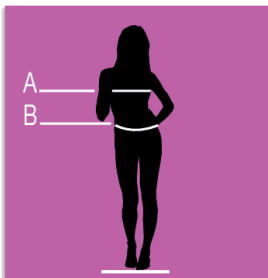

TAMBURELLO

Tamburello regolabile con velcro

CODICE: 7003139A

Categorie: [Tamburello](#)

INFORMAZIONI AGGIUNTIVE

Fantasia

Hearts

Composizione

100% Cotton - Hearts

UNISEX SIZES

	XS	S	M	L	XL	XXL	XXXL	XXXXL
A	80	88	96	104	112	120	128	136
B	70	78	86	94	102	110	118	126
C	75	78	81	83	83	83	83	83

WOMAN SIZES

	XS	S	M	L	XL	XXL	XXXL	XXXXL
A	82	90	98	106	114	122	130	138
B	72	80	88	96	104	112	120	128

BIG SIZES

	5XL	6XL	7XL
A	140	150	160
B	150	160	170
C	83	83	83

KID SIZES

	XS	S	M	L
A	76/80	82/86	88/92	94/98
B	62	68	74	80

SIZES CHART - CONVERSIONE TAGLIE

	XS	S	M	L	XL	XXL	XXXL	XXXXL
I	38 - 40	42 - 44	46 - 48	50 - 52	54 - 56	58 - 60	62 - 64	66 - 68
F	34 - 36 (0)	38 - 40 (1)	42 - 44 (2)	46 - 48 (3)	50 - 52 (4)	54 - 56 (5)	58 - 60 (6)	62 - 64 (7)
DE	32 - 34	36 - 38	40 - 42	44 - 46	48 - 50	52 - 54	56 - 58	60 - 62
UK	28 - 30	32 - 34	36 - 38	40 - 42	44 - 46	48 - 50	52 - 54	56 - 58