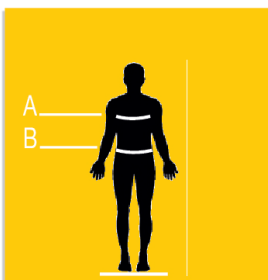

100% Cotton - Hearts

UNISEX SIZES

	XS	S	M	L	XL	XXL	XXXL	XXXXL
A	80	88	96	104	112	120	128	136
B	70	78	86	94	102	110	118	126
C	75	78	81	83	83	83	83	83

WOMAN SIZES

	XS	S	M	L	XL	XXL	XXXL	XXXXL
A	82	90	98	106	114	122	130	138
B	72	80	88	96	104	112	120	128

BIG SIZES

	5XL	6XL	7XL
A	140	150	160
B	150	160	170
C	83	83	83

KID SIZES

	XS	S	M	L
A	76/80	82/86	88/92	94/98
B	62	68	74	80

SIZES CHART - CONVERSIONE TAGLIE

	XS	S	M	L	XL	XXL	XXXL	XXXXL
I	38 - 40	42 - 44	46 - 48	50 - 52	54 - 56	58 - 60	62 - 64	66 - 68
F	34 - 36 (0)	38 - 40 (1)	42 - 44 (2)	46 - 48 (3)	50 - 52 (4)	54 - 56 (5)	58 - 60 (6)	62 - 64 (7)
DE	32 - 34	36 - 38	40 - 42	44 - 46	48 - 50	52 - 54	56 - 58	60 - 62
UK	28 - 30	32 - 34	36 - 38	40 - 42	44 - 46	48 - 50	52 - 54	56 - 58