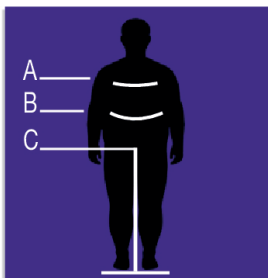

100% Cotton - Hearts

UNISEX SIZES

	XS	S	M	L	XL	XXL	XXXL	XXXXL
A	80	88	96	104	112	120	128	136
B	70	78	86	94	102	110	118	126
C	75	78	81	83	83	83	83	83

WOMAN SIZES

	XS	S	M	L	XL	XXL	XXXL	XXXXL
A	82	90	98	106	114	122	130	138
B	72	80	88	96	104	112	120	128

BIG SIZES

	5XL	6XL	7XL
A	140	150	160
B	150	160	170
C	83	83	83

KID SIZES

	XS	S	M	L
A	76/80	82/86	88/92	94/98
B	62	68	74	80

SIZES CHART - CONVERSIONE TAGLIE

	XS	S	M	L	XL	XXL	XXXL	XXXXL
I	38 - 40	42 - 44	46 - 48	50 - 52	54 - 56	58 - 60	62 - 64	66 - 68
F	34 - 36 (0)	38 - 40 (1)	42 - 44 (2)	46 - 48 (3)	50 - 52 (4)	54 - 56 (5)	58 - 60 (6)	62 - 64 (7)
DE	32 - 34	36 - 38	40 - 42	44 - 46	48 - 50	52 - 54	56 - 58	60 - 62
UK	28 - 30	32 - 34	36 - 38	40 - 42	44 - 46	48 - 50	52 - 54	56 - 58