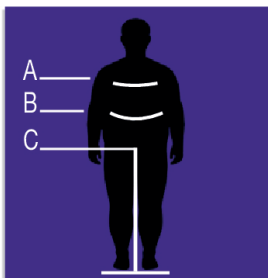

TWINS

Giacca cuoco Unisex con bottoni a pressione e schiena traspirante in Air Plus

CODICE: 2078067C

Categorie: [Giacche](#)

INFORMAZIONI AGGIUNTIVE

Taglia	s, m, l, xl, xxl, xxxl, xxxxl
Colore	Grey mix
Genere	Unisex
Composizione	65% Polyester - 35% Cotton - Grey mix

UNISEX SIZES

	XS	S	M	L	XL	XXL	XXXL	XXXXL
A	80	88	96	104	112	120	128	136
B	70	78	86	94	102	110	118	126
C	75	78	81	83	83	83	83	83

WOMAN SIZES

	XS	S	M	L	XL	XXL	XXXL	XXXXL
A	82	90	98	106	114	122	130	138
B	72	80	88	96	104	112	120	128

BIG SIZES

	5XL	6XL	7XL
A	140	150	160
B	150	160	170
C	83	83	83

KID SIZES

	XS	S	M	L
A	76/80	82/86	88/92	94/98
B	62	68	74	80

SIZES CHART - CONVERSIONE TAGLIE

	XS	S	M	L	XL	XXL	XXXL	XXXXL
I	38 - 40	42 - 44	46 - 48	50 - 52	54 - 56	58 - 60	62 - 64	66 - 68
F	34 - 36 (0)	38 - 40 (1)	42 - 44 (2)	46 - 48 (3)	50 - 52 (4)	54 - 56 (5)	58 - 60 (6)	62 - 64 (7)
DE	32 - 34	36 - 38	40 - 42	44 - 46	48 - 50	52 - 54	56 - 58	60 - 62
UK	28 - 30	32 - 34	36 - 38	40 - 42	44 - 46	48 - 50	52 - 54	56 - 58