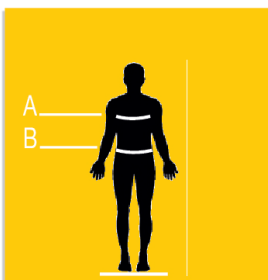

TWINS

Giacca cuoco Unisex con bottoni a pressione e schiena traspirante in Air Plus

CODICE: 2078067C

Categorie: [Giacche](#)

INFORMAZIONI AGGIUNTIVE

Taglia	s, m, l, xl, xxl, xxxl, xxxxl
Colore	Grey mix
Genere	Unisex
Composizione	65% Polyester - 35% Cotton - Grey mix

UNISEX SIZES

	XS	S	M	L	XL	XXL	XXXL	XXXXL
A	80	88	96	104	112	120	128	136
B	70	78	86	94	102	110	118	126
C	75	78	81	83	83	83	83	83

WOMAN SIZES

	XS	S	M	L	XL	XXL	XXXL	XXXXL
A	82	90	98	106	114	122	130	138
B	72	80	88	96	104	112	120	128

BIG SIZES

	5XL	6XL	7XL
A	140	150	160
B	150	160	170
C	83	83	83

KID SIZES

	XS	S	M	L
A	76/80	82/86	88/92	94/98
B	62	68	74	80

SIZES CHART - CONVERSIONE TAGLIE

	XS	S	M	L	XL	XXL	XXXL	XXXXL
I	38 - 40	42 - 44	46 - 48	50 - 52	54 - 56	58 - 60	62 - 64	66 - 68
F	34 - 36 (0)	38 - 40 (1)	42 - 44 (2)	46 - 48 (3)	50 - 52 (4)	54 - 56 (5)	58 - 60 (6)	62 - 64 (7)
DE	32 - 34	36 - 38	40 - 42	44 - 46	48 - 50	52 - 54	56 - 58	60 - 62
UK	28 - 30	32 - 34	36 - 38	40 - 42	44 - 46	48 - 50	52 - 54	56 - 58