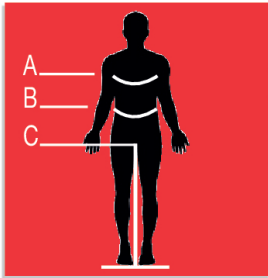

TWINS

Giacca cuoco Unisex con bottoni a pressione e schiena traspirante in Air Plus

CODICE: 2078067C

Categorie: [Giacche](#)

INFORMAZIONI AGGIUNTIVE

Taglia	s, m, l, xl, xxl, xxxl, xxxxl
Colore	Grey mix
Genere	Unisex
Composizione	65% Polyester - 35% Cotton - Grey mix

UNISEX SIZES

	XS	S	M	L	XL	XXL	XXXL	XXXXL
A	80	88	96	104	112	120	128	136
B	70	78	86	94	102	110	118	126
C	75	78	81	83	83	83	83	83

WOMAN SIZES

	XS	S	M	L	XL	XXL	XXXL	XXXXL
A	82	90	98	106	114	122	130	138
B	72	80	88	96	104	112	120	128

BIG SIZES

	5XL	6XL	7XL
A	140	150	160
B	150	160	170
C	83	83	83

KID SIZES

	XS	S	M	L
A	76/80	82/86	88/92	94/98
B	62	68	74	80

SIZES CHART - CONVERSIONE TAGLIE

	XS	S	M	L	XL	XXL	XXXL	XXXXL
I	38 - 40	42 - 44	46 - 48	50 - 52	54 - 56	58 - 60	62 - 64	66 - 68
F	34 - 36 (0)	38 - 40 (1)	42 - 44 (2)	46 - 48 (3)	50 - 52 (4)	54 - 56 (5)	58 - 60 (6)	62 - 64 (7)
DE	32 - 34	36 - 38	40 - 42	44 - 46	48 - 50	52 - 54	56 - 58	60 - 62
UK	28 - 30	32 - 34	36 - 38	40 - 42	44 - 46	48 - 50	52 - 54	56 - 58