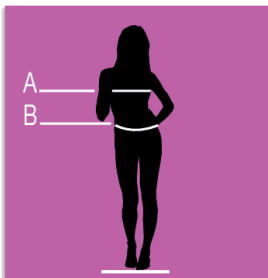

TWINS

Giacca cuoco Unisex con bottoni a pressione e schiena traspirante in Air Plus

CODICE: 2078067C

Categorie: [Giacche](#)

INFORMAZIONI AGGIUNTIVE

Taglia	s, m, l, xl, xxl, xxxl, xxxxl
Colore	Grey mix
Genere	Unisex
Composizione	65% Polyester - 35% Cotton - Grey mix

UNISEX SIZES

	XS	S	M	L	XL	XXL	XXXL	XXXXL
A	80	88	96	104	112	120	128	136
B	70	78	86	94	102	110	118	126
C	75	78	81	83	83	83	83	83

WOMAN SIZES

	XS	S	M	L	XL	XXL	XXXL	XXXXL
A	82	90	98	106	114	122	130	138
B	72	80	88	96	104	112	120	128

BIG SIZES

	5XL	6XL	7XL
A	140	150	160
B	150	160	170
C	83	83	83

KID SIZES

	XS	S	M	L
A	76/80	82/86	88/92	94/98
B	62	68	74	80

SIZES CHART - CONVERSIONE TAGLIE

	XS	S	M	L	XL	XXL	XXXL	XXXXL
I	38 - 40	42 - 44	46 - 48	50 - 52	54 - 56	58 - 60	62 - 64	66 - 68
F	34 - 36 (0)	38 - 40 (1)	42 - 44 (2)	46 - 48 (3)	50 - 52 (4)	54 - 56 (5)	58 - 60 (6)	62 - 64 (7)
DE	32 - 34	36 - 38	40 - 42	44 - 46	48 - 50	52 - 54	56 - 58	60 - 62
UK	28 - 30	32 - 34	36 - 38	40 - 42	44 - 46	48 - 50	52 - 54	56 - 58