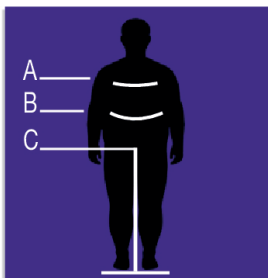

UNISEX

Pantalone Unisex

CODICE: 3505001A

Categorie: [Unisex](#)

INFORMAZIONI AGGIUNTIVE

Taglia	s, m, l, xl, xxl, xxxl
Colore	White
Genere	Unisex
Composizione	100% Cotton - White

UNISEX SIZES

	XS	S	M	L	XL	XXL	XXXL	XXXXL
A	80	88	96	104	112	120	128	136
B	70	78	86	94	102	110	118	126
C	75	78	81	83	83	83	83	83

WOMAN SIZES

	XS	S	M	L	XL	XXL	XXXL	XXXXL
A	82	90	98	106	114	122	130	138
B	72	80	88	96	104	112	120	128

BIG SIZES

	5XL	6XL	7XL
A	140	150	160
B	150	160	170
C	83	83	83

KID SIZES

	XS	S	M	L
A	76/80	82/86	88/92	94/98
B	62	68	74	80

SIZES CHART - CONVERSIONE TAGLIE

	XS	S	M	L	XL	XXL	XXXL	XXXXL
I	38 - 40	42 - 44	46 - 48	50 - 52	54 - 56	58 - 60	62 - 64	66 - 68
F	34 - 36 (0)	38 - 40 (1)	42 - 44 (2)	46 - 48 (3)	50 - 52 (4)	54 - 56 (5)	58 - 60 (6)	62 - 64 (7)
DE	32 - 34	36 - 38	40 - 42	44 - 46	48 - 50	52 - 54	56 - 58	60 - 62
UK	28 - 30	32 - 34	36 - 38	40 - 42	44 - 46	48 - 50	52 - 54	56 - 58