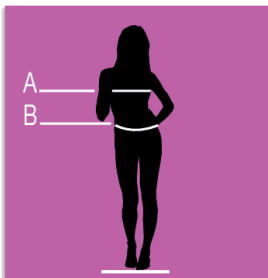

UNISEX

Pantalone Unisex

CODICE: 3505001A

Categorie: [Unisex](#)

INFORMAZIONI AGGIUNTIVE

Taglia	s, m, l, xl, xxl, xxxl
Colore	White
Genere	Unisex
Composizione	100% Cotton - White

UNISEX SIZES

	XS	S	M	L	XL	XXL	XXXL	XXXXL
A	80	88	96	104	112	120	128	136
B	70	78	86	94	102	110	118	126
C	75	78	81	83	83	83	83	83

WOMAN SIZES

	XS	S	M	L	XL	XXL	XXXL	XXXXL
A	82	90	98	106	114	122	130	138
B	72	80	88	96	104	112	120	128

BIG SIZES

	5XL	6XL	7XL
A	140	150	160
B	150	160	170
C	83	83	83

KID SIZES

	XS	S	M	L
A	76/80	82/86	88/92	94/98
B	62	68	74	80

SIZES CHART - CONVERSIONE TAGLIE

	XS	S	M	L	XL	XXL	XXXL	XXXXL
I	38 - 40	42 - 44	46 - 48	50 - 52	54 - 56	58 - 60	62 - 64	66 - 68
F	34 - 36 (0)	38 - 40 (1)	42 - 44 (2)	46 - 48 (3)	50 - 52 (4)	54 - 56 (5)	58 - 60 (6)	62 - 64 (7)
DE	32 - 34	36 - 38	40 - 42	44 - 46	48 - 50	52 - 54	56 - 58	60 - 62
UK	28 - 30	32 - 34	36 - 38	40 - 42	44 - 46	48 - 50	52 - 54	56 - 58