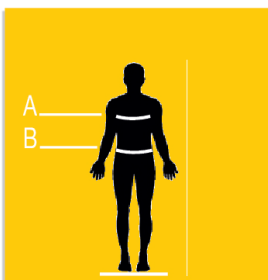

UNISEX

Pantalone Unisex

CODICE: 3505001A

Categorie: [Unisex](#)

INFORMAZIONI AGGIUNTIVE

Taglia	s, m, l, xl, xxl, xxxl
Colore	White
Genere	Unisex
Composizione	100% Cotton - White

UNISEX SIZES

	XS	S	M	L	XL	XXL	XXXL	XXXXL
A	80	88	96	104	112	120	128	136
B	70	78	86	94	102	110	118	126
C	75	78	81	83	83	83	83	83

WOMAN SIZES

	XS	S	M	L	XL	XXL	XXXL	XXXXL
A	82	90	98	106	114	122	130	138
B	72	80	88	96	104	112	120	128

BIG SIZES

	5XL	6XL	7XL
A	140	150	160
B	150	160	170
C	83	83	83

KID SIZES

	XS	S	M	L
A	76/80	82/86	88/92	94/98
B	62	68	74	80

SIZES CHART - CONVERSIONE TAGLIE

	XS	S	M	L	XL	XXL	XXXL	XXXXL
I	38 - 40	42 - 44	46 - 48	50 - 52	54 - 56	58 - 60	62 - 64	66 - 68
F	34 - 36 (0)	38 - 40 (1)	42 - 44 (2)	46 - 48 (3)	50 - 52 (4)	54 - 56 (5)	58 - 60 (6)	62 - 64 (7)
DE	32 - 34	36 - 38	40 - 42	44 - 46	48 - 50	52 - 54	56 - 58	60 - 62
UK	28 - 30	32 - 34	36 - 38	40 - 42	44 - 46	48 - 50	52 - 54	56 - 58