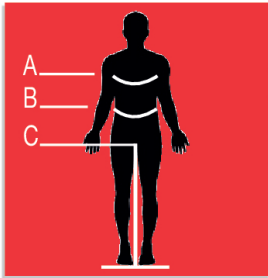

UNISEX

Pantalone Unisex

CODICE: 3505001A

Categorie: [Unisex](#)

INFORMAZIONI AGGIUNTIVE

Taglia	s, m, l, xl, xxl, xxxl
Colore	White
Genere	Unisex
Composizione	100% Cotton - White

UNISEX SIZES

	XS	S	M	L	XL	XXL	XXXL	XXXXL
A	80	88	96	104	112	120	128	136
B	70	78	86	94	102	110	118	126
C	75	78	81	83	83	83	83	83

WOMAN SIZES

	XS	S	M	L	XL	XXL	XXXL	XXXXL
A	82	90	98	106	114	122	130	138
B	72	80	88	96	104	112	120	128

BIG SIZES

	5XL	6XL	7XL
A	140	150	160
B	150	160	170
C	83	83	83

KID SIZES

	XS	S	M	L
A	76/80	82/86	88/92	94/98
B	62	68	74	80

SIZES CHART - CONVERSIONE TAGLIE

	XS	S	M	L	XL	XXL	XXXL	XXXXL
I	38 - 40	42 - 44	46 - 48	50 - 52	54 - 56	58 - 60	62 - 64	66 - 68
F	34 - 36 (0)	38 - 40 (1)	42 - 44 (2)	46 - 48 (3)	50 - 52 (4)	54 - 56 (5)	58 - 60 (6)	62 - 64 (7)
DE	32 - 34	36 - 38	40 - 42	44 - 46	48 - 50	52 - 54	56 - 58	60 - 62
UK	28 - 30	32 - 34	36 - 38	40 - 42	44 - 46	48 - 50	52 - 54	56 - 58