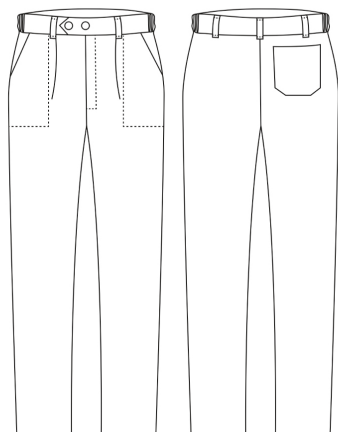

## INFORMAZIONI AGGIUNTIVE

<b>Taglia</b>	s, m, l, xl, xxl, xxxl
<b>Colore</b>	Black
<b>Genere</b>	Unisex
<b>Composizione</b>	65% Polyester - 35% Cotton - Black

## UNISEX SIZES

	XS	S	M	L	XL	XXL	XXXL	XXXXL
A	80	88	96	104	112	120	128	136
B	70	78	86	94	102	110	118	126
C	75	78	81	83	83	83	83	83

## WOMAN SIZES

	XS	S	M	L	XL	XXL	XXXL	XXXXL
A	82	90	98	106	114	122	130	138
B	72	80	88	96	104	112	120	128

## SIZES CHART - CONVERSIONE TAGLIE

	XS	S	M	L	XL	XXL	XXXL	XXXXL
I	38 - 40	42 - 44	46 - 48	50 - 52	54 - 56	58 - 60	62 - 64	66 - 68
F	34 - 36 (0)	38 - 40 (1)	42 - 44 (2)	46 - 48 (3)	50 - 52 (4)	54 - 56 (5)	58 - 60 (6)	62 - 64 (7)
DE	32 - 34	36 - 38	40 - 42	44 - 46	48 - 50	52 - 54	56 - 58	60 - 62
UK	28 - 30	32 - 34	36 - 38	40 - 42	44 - 46	48 - 50	52 - 54	56 - 58