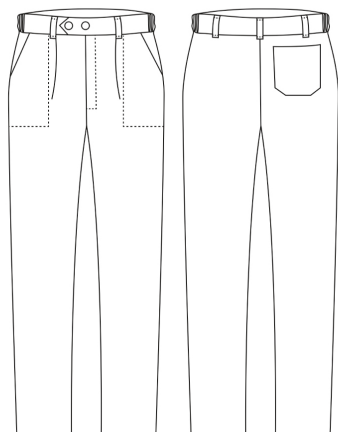

UNISEX

Pantalone Unisex

CODICE: 3505050A

Categorie: [Unisex](#)

INFORMAZIONI AGGIUNTIVE

Taglia	s, m, l, xl, xxl, xxxl
Colore	USA
Genere	Unisex
Composizione	100% Cotton - USA

UNISEX SIZES

	XS	S	M	L	XL	XXL	XXXL	XXXXL
A	80	88	96	104	112	120	128	136
B	70	78	86	94	102	110	118	126
C	75	78	81	83	83	83	83	83

WOMAN SIZES

	XS	S	M	L	XL	XXL	XXXL	XXXXL
A	82	90	98	106	114	122	130	138
B	72	80	88	96	104	112	120	128

BIG SIZES

	5XL	6XL	7XL
A	140	150	160
B	150	160	170
C	83	83	83

KID SIZES

	XS	S	M	L
A	76/80	82/86	88/92	94/98
B	62	68	74	80

SIZES CHART - CONVERSIONE TAGLIE

	XS	S	M	L	XL	XXL	XXXL	XXXXL
I	38 - 40	42 - 44	46 - 48	50 - 52	54 - 56	58 - 60	62 - 64	66 - 68
F	34 - 36 (0)	38 - 40 (1)	42 - 44 (2)	46 - 48 (3)	50 - 52 (4)	54 - 56 (5)	58 - 60 (6)	62 - 64 (7)
DE	32 - 34	36 - 38	40 - 42	44 - 46	48 - 50	52 - 54	56 - 58	60 - 62
UK	28 - 30	32 - 34	36 - 38	40 - 42	44 - 46	48 - 50	52 - 54	56 - 58