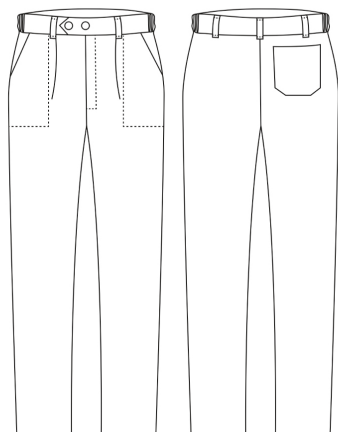

## INFORMAZIONI AGGIUNTIVE

<b>Taglia</b>	s, m, l, xl, xxl, xxxl
<b>Colore</b>	Quadro piccolo
<b>Genere</b>	Unisex
<b>Composizione</b>	65% Polyester - 35% Cotton - Quadro piccolo

## UNISEX SIZES

	XS	S	M	L	XL	XXL	XXXL	XXXXL
A	80	88	96	104	112	120	128	136
B	70	78	86	94	102	110	118	126
C	75	78	81	83	83	83	83	83

## WOMAN SIZES

	XS	S	M	L	XL	XXL	XXXL	XXXXL
A	82	90	98	106	114	122	130	138
B	72	80	88	96	104	112	120	128

## SIZES CHART - CONVERSIONE TAGLIE

	XS	S	M	L	XL	XXL	XXXL	XXXXL
I	38 - 40	42 - 44	46 - 48	50 - 52	54 - 56	58 - 60	62 - 64	66 - 68
F	34 - 36 (0)	38 - 40 (1)	42 - 44 (2)	46 - 48 (3)	50 - 52 (4)	54 - 56 (5)	58 - 60 (6)	62 - 64 (7)
DE	32 - 34	36 - 38	40 - 42	44 - 46	48 - 50	52 - 54	56 - 58	60 - 62
UK	28 - 30	32 - 34	36 - 38	40 - 42	44 - 46	48 - 50	52 - 54	56 - 58