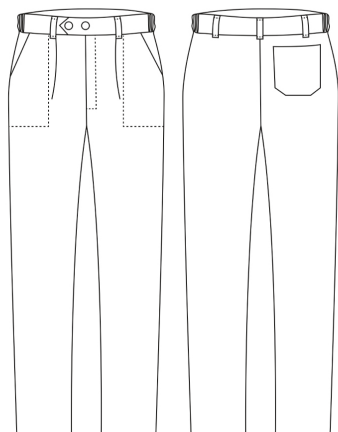

UNISEX

Pantalone Unisex

CODICE: 3505053C

Categorie: [Unisex](#)

INFORMAZIONI AGGIUNTIVE

Taglia	s, m, l, xl, xxl, xxxl
Colore	Bianco blu
Genere	Unisex
Composizione	65% Polyester - 35% Cotton - Bianco blu

UNISEX SIZES

	XS	S	M	L	XL	XXL	XXXL	XXXXL
A	80	88	96	104	112	120	128	136
B	70	78	86	94	102	110	118	126
C	75	78	81	83	83	83	83	83

WOMAN SIZES

	XS	S	M	L	XL	XXL	XXXL	XXXXL
A	82	90	98	106	114	122	130	138
B	72	80	88	96	104	112	120	128

BIG SIZES

	5XL	6XL	7XL
A	140	150	160
B	150	160	170
C	83	83	83

KID SIZES

	XS	S	M	L
A	76/80	82/86	88/92	94/98
B	62	68	74	80

SIZES CHART - CONVERSIONE TAGLIE

	XS	S	M	L	XL	XXL	XXXL	XXXXL
I	38 - 40	42 - 44	46 - 48	50 - 52	54 - 56	58 - 60	62 - 64	66 - 68
F	34 - 36 (0)	38 - 40 (1)	42 - 44 (2)	46 - 48 (3)	50 - 52 (4)	54 - 56 (5)	58 - 60 (6)	62 - 64 (7)
DE	32 - 34	36 - 38	40 - 42	44 - 46	48 - 50	52 - 54	56 - 58	60 - 62
UK	28 - 30	32 - 34	36 - 38	40 - 42	44 - 46	48 - 50	52 - 54	56 - 58