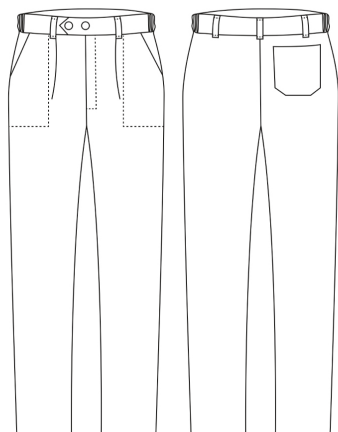

## INFORMAZIONI AGGIUNTIVE

<b>Taglia</b>	s, m, l, xl, xxl, xxxl
<b>Colore</b>	Bianco blu
<b>Genere</b>	Unisex
<b>Composizione</b>	65% Polyester - 35% Cotton - Bianco blu

## UNISEX SIZES

	XS	S	M	L	XL	XXL	XXXL	XXXXL
A	80	88	96	104	112	120	128	136
B	70	78	86	94	102	110	118	126
C	75	78	81	83	83	83	83	83

## WOMAN SIZES

	XS	S	M	L	XL	XXL	XXXL	XXXXL
A	82	90	98	106	114	122	130	138
B	72	80	88	96	104	112	120	128

## SIZES CHART - CONVERSIONE TAGLIE

	XS	S	M	L	XL	XXL	XXXL	XXXXL
I	38 - 40	42 - 44	46 - 48	50 - 52	54 - 56	58 - 60	62 - 64	66 - 68
F	34 - 36 (0)	38 - 40 (1)	42 - 44 (2)	46 - 48 (3)	50 - 52 (4)	54 - 56 (5)	58 - 60 (6)	62 - 64 (7)
DE	32 - 34	36 - 38	40 - 42	44 - 46	48 - 50	52 - 54	56 - 58	60 - 62
UK	28 - 30	32 - 34	36 - 38	40 - 42	44 - 46	48 - 50	52 - 54	56 - 58