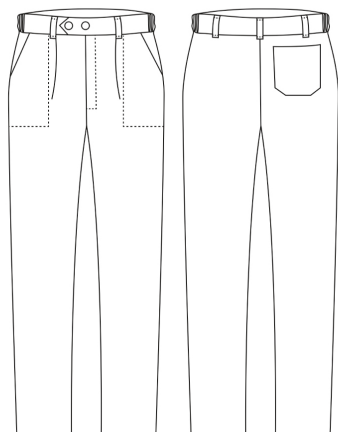

UNISEX

Pantalone Unisex

CODICE: 3505054A

Categorie: [Unisex](#)

INFORMAZIONI AGGIUNTIVE

Taglia	s, m, l, xl, xxl, xxxl
Colore	Sir
Genere	Unisex
Composizione	100% Cotton - Sir

UNISEX SIZES

	XS	S	M	L	XL	XXL	XXXL	XXXXL
A	80	88	96	104	112	120	128	136
B	70	78	86	94	102	110	118	126
C	75	78	81	83	83	83	83	83

WOMAN SIZES

	XS	S	M	L	XL	XXL	XXXL	XXXXL
A	82	90	98	106	114	122	130	138
B	72	80	88	96	104	112	120	128

BIG SIZES

	5XL	6XL	7XL
A	140	150	160
B	150	160	170
C	83	83	83

KID SIZES

	XS	S	M	L
A	76/80	82/86	88/92	94/98
B	62	68	74	80

SIZES CHART - CONVERSIONE TAGLIE

	XS	S	M	L	XL	XXL	XXXL	XXXXL
I	38 - 40	42 - 44	46 - 48	50 - 52	54 - 56	58 - 60	62 - 64	66 - 68
F	34 - 36 (0)	38 - 40 (1)	42 - 44 (2)	46 - 48 (3)	50 - 52 (4)	54 - 56 (5)	58 - 60 (6)	62 - 64 (7)
DE	32 - 34	36 - 38	40 - 42	44 - 46	48 - 50	52 - 54	56 - 58	60 - 62
UK	28 - 30	32 - 34	36 - 38	40 - 42	44 - 46	48 - 50	52 - 54	56 - 58