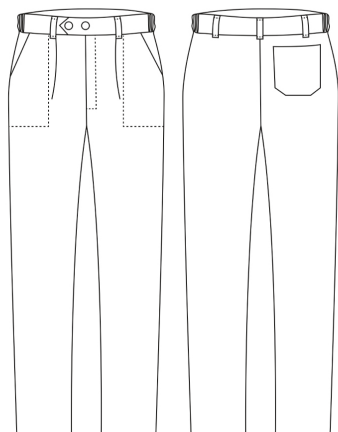

## INFORMAZIONI AGGIUNTIVE

<b>Taglia</b>	s, m, l, xl, xxl, xxxl
<b>Colore</b>	Masti sun
<b>Genere</b>	Unisex
<b>Composizione</b>	100% Cotton - Masti sun

## UNISEX SIZES

	XS	S	M	L	XL	XXL	XXXL	XXXXL
A	80	88	96	104	112	120	128	136
B	70	78	86	94	102	110	118	126
C	75	78	81	83	83	83	83	83

## WOMAN SIZES

	XS	S	M	L	XL	XXL	XXXL	XXXXL
A	82	90	98	106	114	122	130	138
B	72	80	88	96	104	112	120	128

## SIZES CHART - CONVERSIONE TAGLIE

	XS	S	M	L	XL	XXL	XXXL	XXXXL
I	38 - 40	42 - 44	46 - 48	50 - 52	54 - 56	58 - 60	62 - 64	66 - 68
F	34 - 36 (0)	38 - 40 (1)	42 - 44 (2)	46 - 48 (3)	50 - 52 (4)	54 - 56 (5)	58 - 60 (6)	62 - 64 (7)
DE	32 - 34	36 - 38	40 - 42	44 - 46	48 - 50	52 - 54	56 - 58	60 - 62
UK	28 - 30	32 - 34	36 - 38	40 - 42	44 - 46	48 - 50	52 - 54	56 - 58