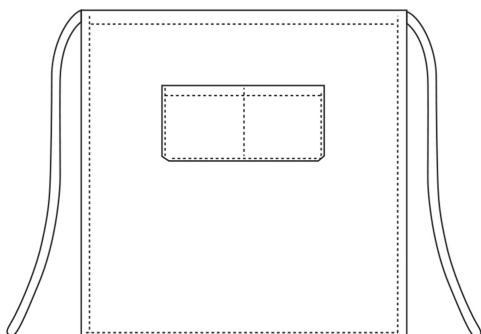

WAIST

Falda Waist con tascone 70x70 cm

CODICE: 6101052A

Categorie: [Waist](#)

INFORMAZIONI AGGIUNTIVE

Colore Colorado

Composizione 100% Cotton - Colorado

UNISEX SIZES

	XS	S	M	L	XL	XXL	XXXL	XXXXL
A	80	88	96	104	112	120	128	136
B	70	78	86	94	102	110	118	126
C	75	78	81	83	83	83	83	83

WOMAN SIZES

	XS	S	M	L	XL	XXL	XXXL	XXXXL
A	82	90	98	106	114	122	130	138
B	72	80	88	96	104	112	120	128

BIG SIZES

	5XL	6XL	7XL
A	140	150	160
B	150	160	170
C	83	83	83

KID SIZES

	XS	S	M	L
A	76/80	82/86	88/92	94/98
B	62	68	74	80

SIZES CHART - CONVERSIONE TAGLIE

	XS	S	M	L	XL	XXL	XXXL	XXXXL
I	38 - 40	42 - 44	46 - 48	50 - 52	54 - 56	58 - 60	62 - 64	66 - 68
F	34 - 36 (0)	38 - 40 (1)	42 - 44 (2)	46 - 48 (3)	50 - 52 (4)	54 - 56 (5)	58 - 60 (6)	62 - 64 (7)
DE	32 - 34	36 - 38	40 - 42	44 - 46	48 - 50	52 - 54	56 - 58	60 - 62
UK	28 - 30	32 - 34	36 - 38	40 - 42	44 - 46	48 - 50	52 - 54	56 - 58