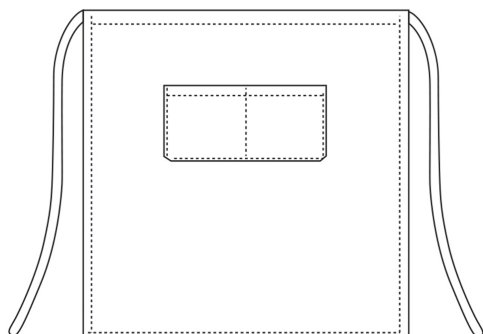

WAIST

Falda Waist con tascone 70x70 cm

CODICE: 6101054A

Categorie: [Waist](#)

INFORMAZIONI AGGIUNTIVE

Colore

Sir

Composizione

100% Cotton - Sir

UNISEX SIZES

	XS	S	M	L	XL	XXL	XXXL	XXXXL
A	80	88	96	104	112	120	128	136
B	70	78	86	94	102	110	118	126
C	75	78	81	83	83	83	83	83

WOMAN SIZES

	XS	S	M	L	XL	XXL	XXXL	XXXXL
A	82	90	98	106	114	122	130	138
B	72	80	88	96	104	112	120	128

BIG SIZES

	5XL	6XL	7XL
A	140	150	160
B	150	160	170
C	83	83	83

KID SIZES

	XS	S	M	L
A	76/80	82/86	88/92	94/98
B	62	68	74	80

SIZES CHART - CONVERSIONE TAGLIE

	XS	S	M	L	XL	XXL	XXXL	XXXXL
I	38 - 40	42 - 44	46 - 48	50 - 52	54 - 56	58 - 60	62 - 64	66 - 68
F	34 - 36 (0)	38 - 40 (1)	42 - 44 (2)	46 - 48 (3)	50 - 52 (4)	54 - 56 (5)	58 - 60 (6)	62 - 64 (7)
DE	32 - 34	36 - 38	40 - 42	44 - 46	48 - 50	52 - 54	56 - 58	60 - 62
UK	28 - 30	32 - 34	36 - 38	40 - 42	44 - 46	48 - 50	52 - 54	56 - 58