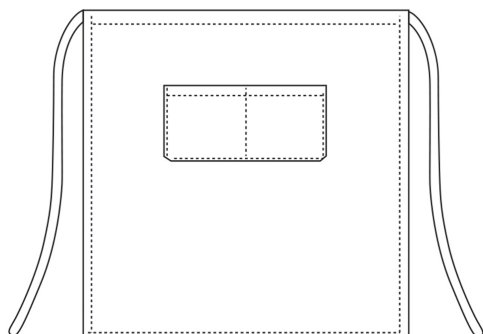

WAIST

Falda Waist con tascone 70x70 cm

CODICE: 6101055C

Categorie: [Waist](#)

INFORMAZIONI AGGIUNTIVE

Colore

Wine

Composizione

65% Polyester - 35% Cotton - Wine

UNISEX SIZES

	XS	S	M	L	XL	XXL	XXXL	XXXXL
A	80	88	96	104	112	120	128	136
B	70	78	86	94	102	110	118	126
C	75	78	81	83	83	83	83	83

WOMAN SIZES

	XS	S	M	L	XL	XXL	XXXL	XXXXL
A	82	90	98	106	114	122	130	138
B	72	80	88	96	104	112	120	128

BIG SIZES

	5XL	6XL	7XL
A	140	150	160
B	150	160	170
C	83	83	83

KID SIZES

	XS	S	M	L
A	76/80	82/86	88/92	94/98
B	62	68	74	80

SIZES CHART - CONVERSIONE TAGLIE

	XS	S	M	L	XL	XXL	XXXL	XXXXL
I	38 - 40	42 - 44	46 - 48	50 - 52	54 - 56	58 - 60	62 - 64	66 - 68
F	34 - 36 (0)	38 - 40 (1)	42 - 44 (2)	46 - 48 (3)	50 - 52 (4)	54 - 56 (5)	58 - 60 (6)	62 - 64 (7)
DE	32 - 34	36 - 38	40 - 42	44 - 46	48 - 50	52 - 54	56 - 58	60 - 62
UK	28 - 30	32 - 34	36 - 38	40 - 42	44 - 46	48 - 50	52 - 54	56 - 58