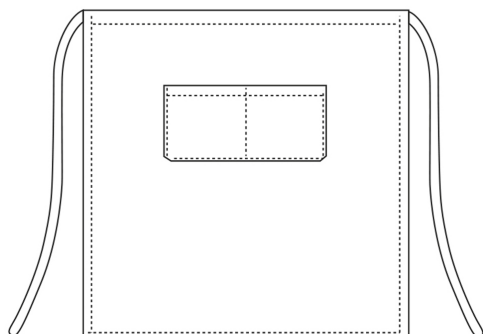

## WAIST

Falda Waist con tascone 70x70 cm

**CODICE:** 6101067C

**Categorie:** [Waist](#)

## UNISEX SIZES

	XS	S	M	L	XL	XXL	XXXL	XXXXL
A	80	88	96	104	112	120	128	136
B	70	78	86	94	102	110	118	126
C	75	78	81	83	83	83	83	83