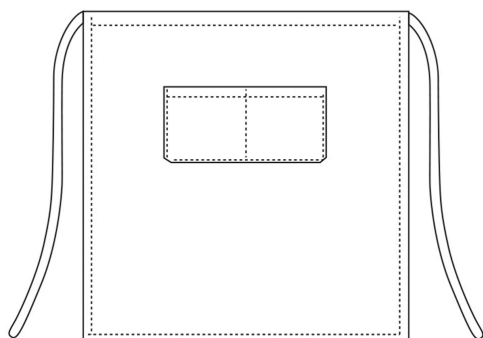

WAIST

Falda Waist con tascone 70x70 cm

CODICE: 6101022C

Categorie: [Waist](#)

tag: [NEW](#)

INFORMAZIONI AGGIUNTIVE

Colore

Olive green

Composizione

65% Polyester - 35% Cotton - Olive green

UNISEX SIZES

	XS	S	M	L	XL	XXL	XXXL	XXXXL
A	80	88	96	104	112	120	128	136
B	70	78	86	94	102	110	118	126
C	75	78	81	83	83	83	83	83

WOMAN SIZES

	XS	S	M	L	XL	XXL	XXXL	XXXXL
A	82	90	98	106	114	122	130	138
B	72	80	88	96	104	112	120	128

BIG SIZES

	5XL	6XL	7XL
A	140	150	160
B	150	160	170
C	83	83	83

KID SIZES

	XS	S	M	L
A	76/80	82/86	88/92	94/98
B	62	68	74	80

SIZES CHART - CONVERSIONE TAGLIE

	XS	S	M	L	XL	XXL	XXXL	XXXXL
I	38 - 40	42 - 44	46 - 48	50 - 52	54 - 56	58 - 60	62 - 64	66 - 68
F	34 - 36 (0)	38 - 40 (1)	42 - 44 (2)	46 - 48 (3)	50 - 52 (4)	54 - 56 (5)	58 - 60 (6)	62 - 64 (7)
DE	32 - 34	36 - 38	40 - 42	44 - 46	48 - 50	52 - 54	56 - 58	60 - 62
UK	28 - 30	32 - 34	36 - 38	40 - 42	44 - 46	48 - 50	52 - 54	56 - 58