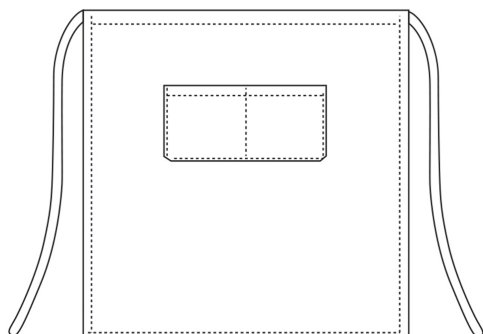

WAIST

Falda Waist con tascone 70x70 cm

CODICE: 6101108A

Categorie: [Waist](#)

INFORMAZIONI AGGIUNTIVE

Fantasia

Spezie

Composizione

100% Cotton - Spezie

UNISEX SIZES

	XS	S	M	L	XL	XXL	XXXL	XXXXL
A	80	88	96	104	112	120	128	136
B	70	78	86	94	102	110	118	126
C	75	78	81	83	83	83	83	83

WOMAN SIZES

	XS	S	M	L	XL	XXL	XXXL	XXXXL
A	82	90	98	106	114	122	130	138
B	72	80	88	96	104	112	120	128

BIG SIZES

	5XL	6XL	7XL
A	140	150	160
B	150	160	170
C	83	83	83

KID SIZES

	XS	S	M	L
A	76/80	82/86	88/92	94/98
B	62	68	74	80

SIZES CHART - CONVERSIONE TAGLIE

	XS	S	M	L	XL	XXL	XXXL	XXXXL
I	38 - 40	42 - 44	46 - 48	50 - 52	54 - 56	58 - 60	62 - 64	66 - 68
F	34 - 36 (0)	38 - 40 (1)	42 - 44 (2)	46 - 48 (3)	50 - 52 (4)	54 - 56 (5)	58 - 60 (6)	62 - 64 (7)
DE	32 - 34	36 - 38	40 - 42	44 - 46	48 - 50	52 - 54	56 - 58	60 - 62
UK	28 - 30	32 - 34	36 - 38	40 - 42	44 - 46	48 - 50	52 - 54	56 - 58