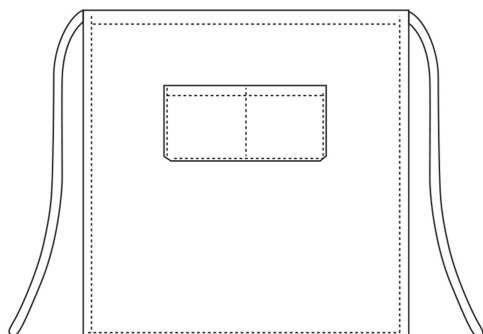

WAIST

Falda Waist con tascone 70x70 cm

CODICE: 6101113C

Categorie: [Waist](#)

INFORMAZIONI AGGIUNTIVE

Colore America

Composizione 65% Polyester - 35% Cotton - America

UNISEX SIZES

	XS	S	M	L	XL	XXL	XXXL	XXXXL
A	80	88	96	104	112	120	128	136
B	70	78	86	94	102	110	118	126
C	75	78	81	83	83	83	83	83

WOMAN SIZES

	XS	S	M	L	XL	XXL	XXXL	XXXXL
A	82	90	98	106	114	122	130	138
B	72	80	88	96	104	112	120	128

BIG SIZES

	5XL	6XL	7XL
A	140	150	160
B	150	160	170
C	83	83	83

KID SIZES

	XS	S	M	L
A	76/80	82/86	88/92	94/98
B	62	68	74	80

SIZES CHART - CONVERSIONE TAGLIE

	XS	S	M	L	XL	XXL	XXXL	XXXXL
I	38 - 40	42 - 44	46 - 48	50 - 52	54 - 56	58 - 60	62 - 64	66 - 68
F	34 - 36 (0)	38 - 40 (1)	42 - 44 (2)	46 - 48 (3)	50 - 52 (4)	54 - 56 (5)	58 - 60 (6)	62 - 64 (7)
DE	32 - 34	36 - 38	40 - 42	44 - 46	48 - 50	52 - 54	56 - 58	60 - 62
UK	28 - 30	32 - 34	36 - 38	40 - 42	44 - 46	48 - 50	52 - 54	56 - 58