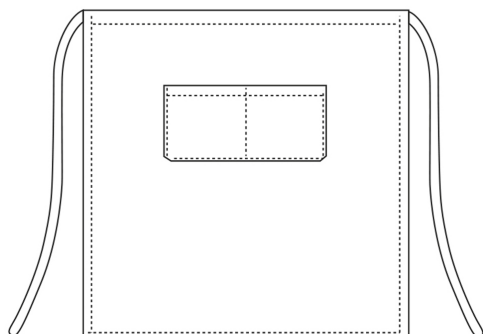

WAIST

Falda Waist con tascone 70x70 cm

CODICE: 6101119A

Categorie: [Waist](#)

INFORMAZIONI AGGIUNTIVE

Fantasia Jap

Composizione 100% Cotton - Jap

UNISEX SIZES

	XS	S	M	L	XL	XXL	XXXL	XXXXL
A	80	88	96	104	112	120	128	136
B	70	78	86	94	102	110	118	126
C	75	78	81	83	83	83	83	83

WOMAN SIZES

	XS	S	M	L	XL	XXL	XXXL	XXXXL
A	82	90	98	106	114	122	130	138
B	72	80	88	96	104	112	120	128

BIG SIZES

	5XL	6XL	7XL
A	140	150	160
B	150	160	170
C	83	83	83

KID SIZES

	XS	S	M	L
A	76/80	82/86	88/92	94/98
B	62	68	74	80

SIZES CHART - CONVERSIONE TAGLIE

	XS	S	M	L	XL	XXL	XXXL	XXXXL
I	38 - 40	42 - 44	46 - 48	50 - 52	54 - 56	58 - 60	62 - 64	66 - 68
F	34 - 36 (0)	38 - 40 (1)	42 - 44 (2)	46 - 48 (3)	50 - 52 (4)	54 - 56 (5)	58 - 60 (6)	62 - 64 (7)
DE	32 - 34	36 - 38	40 - 42	44 - 46	48 - 50	52 - 54	56 - 58	60 - 62
UK	28 - 30	32 - 34	36 - 38	40 - 42	44 - 46	48 - 50	52 - 54	56 - 58