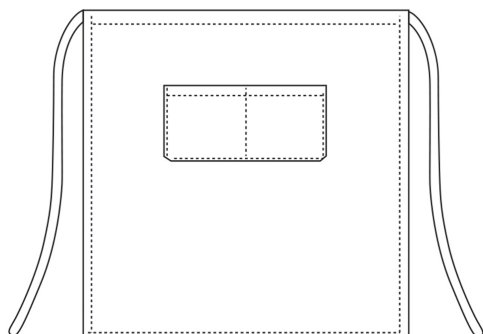

WAIST

Falda Waist con tascone 70x70 cm

CODICE: 6101121A

Categorie: [Waist](#)

INFORMAZIONI AGGIUNTIVE

Fantasia

Square

Composizione

100% Cotton - Square

UNISEX SIZES

	XS	S	M	L	XL	XXL	XXXL	XXXXL
A	80	88	96	104	112	120	128	136
B	70	78	86	94	102	110	118	126
C	75	78	81	83	83	83	83	83

WOMAN SIZES

	XS	S	M	L	XL	XXL	XXXL	XXXXL
A	82	90	98	106	114	122	130	138
B	72	80	88	96	104	112	120	128

BIG SIZES

	5XL	6XL	7XL
A	140	150	160
B	150	160	170
C	83	83	83

KID SIZES

	XS	S	M	L
A	76/80	82/86	88/92	94/98
B	62	68	74	80

SIZES CHART - CONVERSIONE TAGLIE

	XS	S	M	L	XL	XXL	XXXL	XXXXL
I	38 - 40	42 - 44	46 - 48	50 - 52	54 - 56	58 - 60	62 - 64	66 - 68
F	34 - 36 (0)	38 - 40 (1)	42 - 44 (2)	46 - 48 (3)	50 - 52 (4)	54 - 56 (5)	58 - 60 (6)	62 - 64 (7)
DE	32 - 34	36 - 38	40 - 42	44 - 46	48 - 50	52 - 54	56 - 58	60 - 62
UK	28 - 30	32 - 34	36 - 38	40 - 42	44 - 46	48 - 50	52 - 54	56 - 58