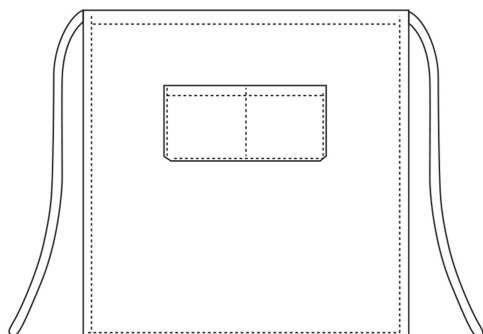

WAIST

Falda Waist con tascone 70x70 cm

CODICE: 6101002N

Categorie: [Waist](#)

INFORMAZIONI AGGIUNTIVE

Colore Black

Composizione 80% Polyester - 20% Cotton - Black

UNISEX SIZES

	XS	S	M	L	XL	XXL	XXXL	XXXXL
A	80	88	96	104	112	120	128	136
B	70	78	86	94	102	110	118	126
C	75	78	81	83	83	83	83	83

WOMAN SIZES

	XS	S	M	L	XL	XXL	XXXL	XXXXL
A	82	90	98	106	114	122	130	138
B	72	80	88	96	104	112	120	128

BIG SIZES

	5XL	6XL	7XL
A	140	150	160
B	150	160	170
C	83	83	83

KID SIZES

	XS	S	M	L
A	76/80	82/86	88/92	94/98
B	62	68	74	80

SIZES CHART - CONVERSIONE TAGLIE

	XS	S	M	L	XL	XXL	XXXL	XXXXL
I	38 - 40	42 - 44	46 - 48	50 - 52	54 - 56	58 - 60	62 - 64	66 - 68
F	34 - 36 (0)	38 - 40 (1)	42 - 44 (2)	46 - 48 (3)	50 - 52 (4)	54 - 56 (5)	58 - 60 (6)	62 - 64 (7)
DE	32 - 34	36 - 38	40 - 42	44 - 46	48 - 50	52 - 54	56 - 58	60 - 62
UK	28 - 30	32 - 34	36 - 38	40 - 42	44 - 46	48 - 50	52 - 54	56 - 58