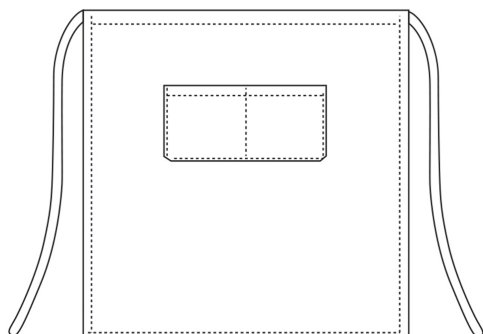

WAIST

Falda Waist con tascone 70x70 cm

CODICE: 6101130A

Categorie: [Waist](#)

INFORMAZIONI AGGIUNTIVE

Fantasia

Iron

Composizione

100% Cotton - Iron

UNISEX SIZES

	XS	S	M	L	XL	XXL	XXXL	XXXXL
A	80	88	96	104	112	120	128	136
B	70	78	86	94	102	110	118	126
C	75	78	81	83	83	83	83	83

WOMAN SIZES

	XS	S	M	L	XL	XXL	XXXL	XXXXL
A	82	90	98	106	114	122	130	138
B	72	80	88	96	104	112	120	128

BIG SIZES

	5XL	6XL	7XL
A	140	150	160
B	150	160	170
C	83	83	83

KID SIZES

	XS	S	M	L
A	76/80	82/86	88/92	94/98
B	62	68	74	80

SIZES CHART - CONVERSIONE TAGLIE

	XS	S	M	L	XL	XXL	XXXL	XXXXL
I	38 - 40	42 - 44	46 - 48	50 - 52	54 - 56	58 - 60	62 - 64	66 - 68
F	34 - 36 (0)	38 - 40 (1)	42 - 44 (2)	46 - 48 (3)	50 - 52 (4)	54 - 56 (5)	58 - 60 (6)	62 - 64 (7)
DE	32 - 34	36 - 38	40 - 42	44 - 46	48 - 50	52 - 54	56 - 58	60 - 62
UK	28 - 30	32 - 34	36 - 38	40 - 42	44 - 46	48 - 50	52 - 54	56 - 58