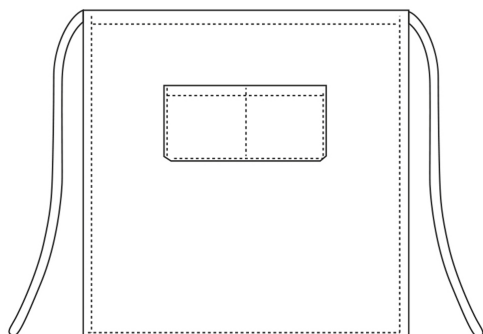

WAIST

Falda Waist con tascone 70x70 cm

CODICE: 6101136A

Categorie: [Waist](#)

INFORMAZIONI AGGIUNTIVE

Fantasia

Sweets

Composizione

100% Cotton - Sweets

UNISEX SIZES

	XS	S	M	L	XL	XXL	XXXL	XXXXL
A	80	88	96	104	112	120	128	136
B	70	78	86	94	102	110	118	126
C	75	78	81	83	83	83	83	83

WOMAN SIZES

	XS	S	M	L	XL	XXL	XXXL	XXXXL
A	82	90	98	106	114	122	130	138
B	72	80	88	96	104	112	120	128

BIG SIZES

	5XL	6XL	7XL
A	140	150	160
B	150	160	170
C	83	83	83

KID SIZES

	XS	S	M	L
A	76/80	82/86	88/92	94/98
B	62	68	74	80

SIZES CHART - CONVERSIONE TAGLIE

	XS	S	M	L	XL	XXL	XXXL	XXXXL
I	38 - 40	42 - 44	46 - 48	50 - 52	54 - 56	58 - 60	62 - 64	66 - 68
F	34 - 36 (0)	38 - 40 (1)	42 - 44 (2)	46 - 48 (3)	50 - 52 (4)	54 - 56 (5)	58 - 60 (6)	62 - 64 (7)
DE	32 - 34	36 - 38	40 - 42	44 - 46	48 - 50	52 - 54	56 - 58	60 - 62
UK	28 - 30	32 - 34	36 - 38	40 - 42	44 - 46	48 - 50	52 - 54	56 - 58