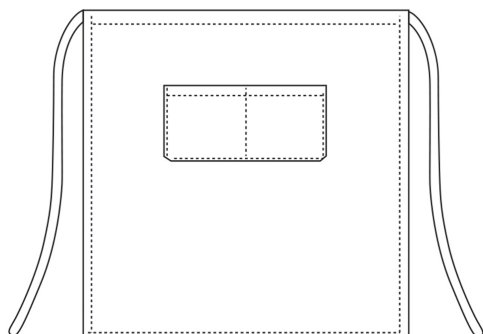

## WAIST

Falda Waist con tascone 70x70 cm

**CODICE:** 6101139A

**Categorie:** [Waist](#)

## UNISEX SIZES

	XS	S	M	L	XL	XXL	XXXL	XXXXL
A	80	88	96	104	112	120	128	136
B	70	78	86	94	102	110	118	126
C	75	78	81	83	83	83	83	83