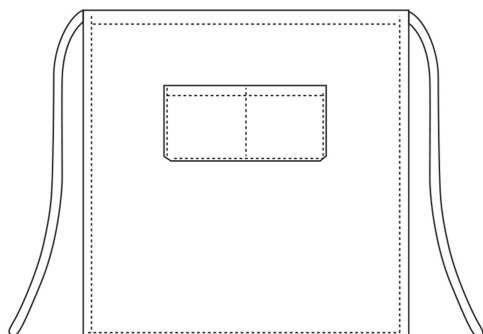

## WAIST

Falda Waist con tascone 70x70 cm

**CODICE:** 6101141A

**Categorie:** [Waist](#)

## UNISEX SIZES

	XS	S	M	L	XL	XXL	XXXL	XXXXL
A	80	88	96	104	112	120	128	136
B	70	78	86	94	102	110	118	126
C	75	78	81	83	83	83	83	83