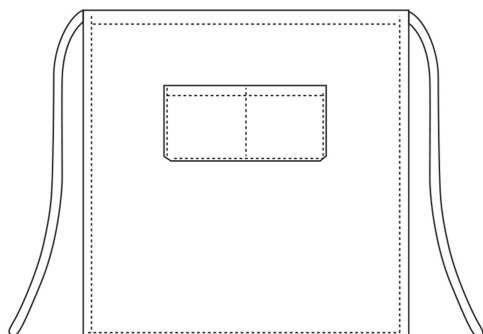

WAIST

Falda Waist con tascone 70x70 cm

CODICE: 6101003C

Categorie: [Waist](#)

INFORMAZIONI AGGIUNTIVE

Colore Bordeaux

Composizione 65% Polyester - 35% Cotton - Bordeaux

UNISEX SIZES

	XS	S	M	L	XL	XXL	XXXL	XXXXL
A	80	88	96	104	112	120	128	136
B	70	78	86	94	102	110	118	126
C	75	78	81	83	83	83	83	83

WOMAN SIZES

	XS	S	M	L	XL	XXL	XXXL	XXXXL
A	82	90	98	106	114	122	130	138
B	72	80	88	96	104	112	120	128

BIG SIZES

	5XL	6XL	7XL
A	140	150	160
B	150	160	170
C	83	83	83

KID SIZES

	XS	S	M	L
A	76/80	82/86	88/92	94/98
B	62	68	74	80

SIZES CHART - CONVERSIONE TAGLIE

	XS	S	M	L	XL	XXL	XXXL	XXXXL
I	38 - 40	42 - 44	46 - 48	50 - 52	54 - 56	58 - 60	62 - 64	66 - 68
F	34 - 36 (0)	38 - 40 (1)	42 - 44 (2)	46 - 48 (3)	50 - 52 (4)	54 - 56 (5)	58 - 60 (6)	62 - 64 (7)
DE	32 - 34	36 - 38	40 - 42	44 - 46	48 - 50	52 - 54	56 - 58	60 - 62
UK	28 - 30	32 - 34	36 - 38	40 - 42	44 - 46	48 - 50	52 - 54	56 - 58