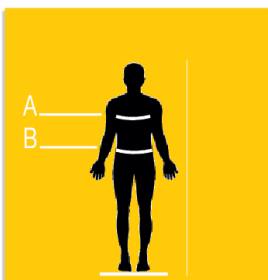

WAIST

Falda Waist con tascone 70×70 cm

CODICE: 6101148A

Categorie: [Waist](#)

INFORMAZIONI AGGIUNTIVE

Fantasia

Mexico

Composizione

100% Cotton - Mexico

UNISEX SIZES

	XS	S	M	L	XL	XXL	XXXL	XXXXL
A	80	88	96	104	112	120	128	136
B	70	78	86	94	102	110	118	126
C	75	78	81	83	83	83	83	83

WOMAN SIZES

	XS	S	M	L	XL	XXL	XXXL	XXXXL
A	82	90	98	106	114	122	130	138
B	72	80	88	96	104	112	120	128

BIG SIZES

	5XL	6XL	7XL
A	140	150	160
B	150	160	170
C	83	83	83

KID SIZES

	XS	S	M	L
A	76/80	82/86	88/92	94/98
B	62	68	74	80

SIZES CHART - CONVERSIONE TAGLIE

	XS	S	M	L	XL	XXL	XXXL	XXXXL
I	38 - 40	42 - 44	46 - 48	50 - 52	54 - 56	58 - 60	62 - 64	66 - 68
F	34 - 36 (0)	38 - 40 (1)	42 - 44 (2)	46 - 48 (3)	50 - 52 (4)	54 - 56 (5)	58 - 60 (6)	62 - 64 (7)
DE	32 - 34	36 - 38	40 - 42	44 - 46	48 - 50	52 - 54	56 - 58	60 - 62
UK	28 - 30	32 - 34	36 - 38	40 - 42	44 - 46	48 - 50	52 - 54	56 - 58