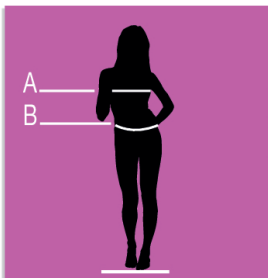

WAIST

Falda Waist con tascone 70×70 cm

CODICE: 6101148A

Categorie: [Waist](#)

INFORMAZIONI AGGIUNTIVE

Fantasia

Mexico

Composizione

100% Cotton - Mexico

UNISEX SIZES

	XS	S	M	L	XL	XXL	XXXL	XXXXL
A	80	88	96	104	112	120	128	136
B	70	78	86	94	102	110	118	126
C	75	78	81	83	83	83	83	83

WOMAN SIZES

	XS	S	M	L	XL	XXL	XXXL	XXXXL
A	82	90	98	106	114	122	130	138
B	72	80	88	96	104	112	120	128

BIG SIZES

	5XL	6XL	7XL
A	140	150	160
B	150	160	170
C	83	83	83

KID SIZES

	XS	S	M	L
A	76/80	82/86	88/92	94/98
B	62	68	74	80

SIZES CHART - CONVERSIONE TAGLIE

	XS	S	M	L	XL	XXL	XXXL	XXXXL
I	38 - 40	42 - 44	46 - 48	50 - 52	54 - 56	58 - 60	62 - 64	66 - 68
F	34 - 36 (0)	38 - 40 (1)	42 - 44 (2)	46 - 48 (3)	50 - 52 (4)	54 - 56 (5)	58 - 60 (6)	62 - 64 (7)
DE	32 - 34	36 - 38	40 - 42	44 - 46	48 - 50	52 - 54	56 - 58	60 - 62
UK	28 - 30	32 - 34	36 - 38	40 - 42	44 - 46	48 - 50	52 - 54	56 - 58