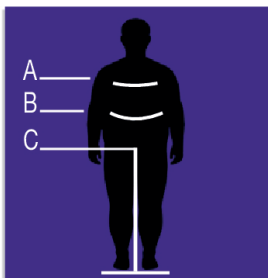

WAIST

Falda Waist con tascone 70×70 cm

CODICE: 6101148A

Categorie: [Waist](#)

INFORMAZIONI AGGIUNTIVE

Fantasia

Mexico

Composizione

100% Cotton - Mexico

UNISEX SIZES

	XS	S	M	L	XL	XXL	XXXL	XXXXL
A	80	88	96	104	112	120	128	136
B	70	78	86	94	102	110	118	126
C	75	78	81	83	83	83	83	83

WOMAN SIZES

	XS	S	M	L	XL	XXL	XXXL	XXXXL
A	82	90	98	106	114	122	130	138
B	72	80	88	96	104	112	120	128

BIG SIZES

	5XL	6XL	7XL
A	140	150	160
B	150	160	170
C	83	83	83

KID SIZES

	XS	S	M	L
A	76/80	82/86	88/92	94/98
B	62	68	74	80

SIZES CHART - CONVERSIONE TAGLIE

	XS	S	M	L	XL	XXL	XXXL	XXXXL
I	38 - 40	42 - 44	46 - 48	50 - 52	54 - 56	58 - 60	62 - 64	66 - 68
F	34 - 36 (0)	38 - 40 (1)	42 - 44 (2)	46 - 48 (3)	50 - 52 (4)	54 - 56 (5)	58 - 60 (6)	62 - 64 (7)
DE	32 - 34	36 - 38	40 - 42	44 - 46	48 - 50	52 - 54	56 - 58	60 - 62
UK	28 - 30	32 - 34	36 - 38	40 - 42	44 - 46	48 - 50	52 - 54	56 - 58