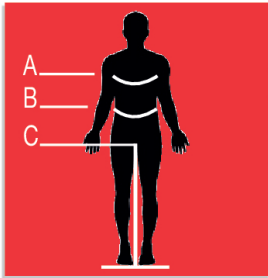

WAIST

Falda Waist con tascone 70×70 cm

CODICE: 6101148A

Categorie: [Waist](#)

INFORMAZIONI AGGIUNTIVE

Fantasia

Mexico

Composizione

100% Cotton - Mexico

UNISEX SIZES

	XS	S	M	L	XL	XXL	XXXL	XXXXL
A	80	88	96	104	112	120	128	136
B	70	78	86	94	102	110	118	126
C	75	78	81	83	83	83	83	83

WOMAN SIZES

	XS	S	M	L	XL	XXL	XXXL	XXXXL
A	82	90	98	106	114	122	130	138
B	72	80	88	96	104	112	120	128

BIG SIZES

	5XL	6XL	7XL
A	140	150	160
B	150	160	170
C	83	83	83

KID SIZES

	XS	S	M	L
A	76/80	82/86	88/92	94/98
B	62	68	74	80

SIZES CHART - CONVERSIONE TAGLIE

	XS	S	M	L	XL	XXL	XXXL	XXXXL
I	38 - 40	42 - 44	46 - 48	50 - 52	54 - 56	58 - 60	62 - 64	66 - 68
F	34 - 36 (0)	38 - 40 (1)	42 - 44 (2)	46 - 48 (3)	50 - 52 (4)	54 - 56 (5)	58 - 60 (6)	62 - 64 (7)
DE	32 - 34	36 - 38	40 - 42	44 - 46	48 - 50	52 - 54	56 - 58	60 - 62
UK	28 - 30	32 - 34	36 - 38	40 - 42	44 - 46	48 - 50	52 - 54	56 - 58