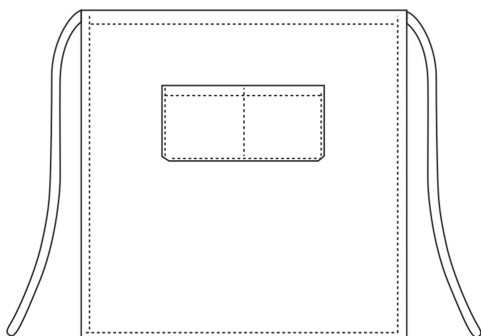

WAIST

Falda Waist con tascone 70x70 cm

CODICE: 6101004C

Categorie: [Waist](#)

INFORMAZIONI AGGIUNTIVE

Colore

Bottle green

Composizione

65% Polyester - 35% Cotton - Bottle green

UNISEX SIZES

	XS	S	M	L	XL	XXL	XXXL	XXXXL
A	80	88	96	104	112	120	128	136
B	70	78	86	94	102	110	118	126
C	75	78	81	83	83	83	83	83

WOMAN SIZES

	XS	S	M	L	XL	XXL	XXXL	XXXXL
A	82	90	98	106	114	122	130	138
B	72	80	88	96	104	112	120	128

BIG SIZES

	5XL	6XL	7XL
A	140	150	160
B	150	160	170
C	83	83	83

KID SIZES

	XS	S	M	L
A	76/80	82/86	88/92	94/98
B	62	68	74	80

SIZES CHART - CONVERSIONE TAGLIE

	XS	S	M	L	XL	XXL	XXXL	XXXXL
I	38 - 40	42 - 44	46 - 48	50 - 52	54 - 56	58 - 60	62 - 64	66 - 68
F	34 - 36 (0)	38 - 40 (1)	42 - 44 (2)	46 - 48 (3)	50 - 52 (4)	54 - 56 (5)	58 - 60 (6)	62 - 64 (7)
DE	32 - 34	36 - 38	40 - 42	44 - 46	48 - 50	52 - 54	56 - 58	60 - 62
UK	28 - 30	32 - 34	36 - 38	40 - 42	44 - 46	48 - 50	52 - 54	56 - 58