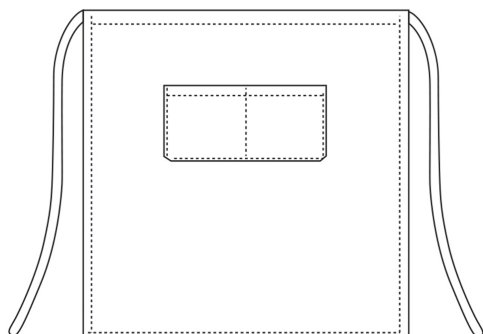

WAIST

Falda Waist con tascone 70x70 cm

CODICE: 6101008C

Categorie: [Waist](#)

INFORMAZIONI AGGIUNTIVE

Colore

Kaki

Composizione

65% Polyester - 35% Cotton - Kaki

UNISEX SIZES

	XS	S	M	L	XL	XXL	XXXL	XXXXL
A	80	88	96	104	112	120	128	136
B	70	78	86	94	102	110	118	126
C	75	78	81	83	83	83	83	83

WOMAN SIZES

	XS	S	M	L	XL	XXL	XXXL	XXXXL
A	82	90	98	106	114	122	130	138
B	72	80	88	96	104	112	120	128

BIG SIZES

	5XL	6XL	7XL
A	140	150	160
B	150	160	170
C	83	83	83

KID SIZES

	XS	S	M	L
A	76/80	82/86	88/92	94/98
B	62	68	74	80

SIZES CHART - CONVERSIONE TAGLIE

	XS	S	M	L	XL	XXL	XXXL	XXXXL
I	38 - 40	42 - 44	46 - 48	50 - 52	54 - 56	58 - 60	62 - 64	66 - 68
F	34 - 36 (0)	38 - 40 (1)	42 - 44 (2)	46 - 48 (3)	50 - 52 (4)	54 - 56 (5)	58 - 60 (6)	62 - 64 (7)
DE	32 - 34	36 - 38	40 - 42	44 - 46	48 - 50	52 - 54	56 - 58	60 - 62
UK	28 - 30	32 - 34	36 - 38	40 - 42	44 - 46	48 - 50	52 - 54	56 - 58