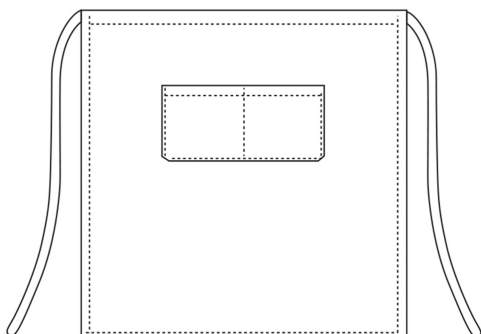

WAIST

Falda Waist con tascone 70x70 cm

CODICE: 6101009C

Categorie: [Waist](#)

INFORMAZIONI AGGIUNTIVE

Colore

Brown

Composizione

65% Polyester - 35% Cotton - Brown

UNISEX SIZES

	XS	S	M	L	XL	XXL	XXXL	XXXXL
A	80	88	96	104	112	120	128	136
B	70	78	86	94	102	110	118	126
C	75	78	81	83	83	83	83	83

WOMAN SIZES

	XS	S	M	L	XL	XXL	XXXL	XXXXL
A	82	90	98	106	114	122	130	138
B	72	80	88	96	104	112	120	128

BIG SIZES

	5XL	6XL	7XL
A	140	150	160
B	150	160	170
C	83	83	83

KID SIZES

	XS	S	M	L
A	76/80	82/86	88/92	94/98
B	62	68	74	80

SIZES CHART - CONVERSIONE TAGLIE

	XS	S	M	L	XL	XXL	XXXL	XXXXL
I	38 - 40	42 - 44	46 - 48	50 - 52	54 - 56	58 - 60	62 - 64	66 - 68
F	34 - 36 (0)	38 - 40 (1)	42 - 44 (2)	46 - 48 (3)	50 - 52 (4)	54 - 56 (5)	58 - 60 (6)	62 - 64 (7)
DE	32 - 34	36 - 38	40 - 42	44 - 46	48 - 50	52 - 54	56 - 58	60 - 62
UK	28 - 30	32 - 34	36 - 38	40 - 42	44 - 46	48 - 50	52 - 54	56 - 58