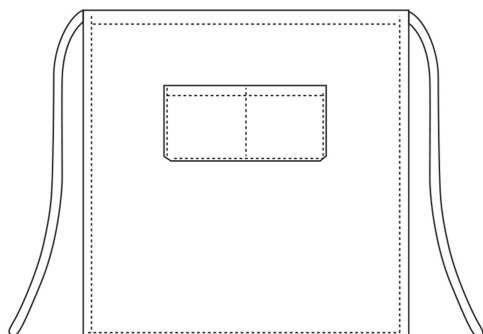

WAIST

Falda Waist con tascone 70x70 cm

CODICE: 6101009C

Categorie: [Waist](#)

INFORMAZIONI AGGIUNTIVE

Colore Brown

Composizione 65% Polyester - 35% Cotton - Brown

UNISEX SIZES

	XS	S	M	L	XL	XXL	XXXL	XXXXL
A	80	88	96	104	112	120	128	136
B	70	78	86	94	102	110	118	126
C	75	78	81	83	83	83	83	83

WOMAN SIZES

	XS	S	M	L	XL	XXL	XXXL	XXXXL
A	82	90	98	106	114	122	130	138
B	72	80	88	96	104	112	120	128

BIG SIZES

	5XL	6XL	7XL
A	140	150	160
B	150	160	170
C	83	83	83

KID SIZES

	XS	S	M	L
A	76/80	82/86	88/92	94/98
B	62	68	74	80

SIZES CHART - CONVERSIONE TAGLIE

	XS	S	M	L	XL	XXL	XXXL	XXXXL
I	38 - 40	42 - 44	46 - 48	50 - 52	54 - 56	58 - 60	62 - 64	66 - 68
F	34 - 36 (0)	38 - 40 (1)	42 - 44 (2)	46 - 48 (3)	50 - 52 (4)	54 - 56 (5)	58 - 60 (6)	62 - 64 (7)
DE	32 - 34	36 - 38	40 - 42	44 - 46	48 - 50	52 - 54	56 - 58	60 - 62
UK	28 - 30	32 - 34	36 - 38	40 - 42	44 - 46	48 - 50	52 - 54	56 - 58