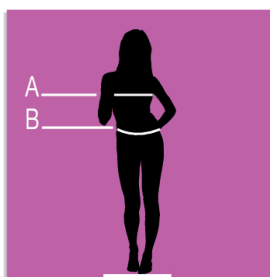

WOMAN

Giacca cuoco woman con bottoni a pressione

CODICE: 1002139A

Categorie: [Giacche](#)

INFORMAZIONI AGGIUNTIVE

Taglia	xs, s, m, l, xl, xxl
Fantasia	Hearts
Genere	Woman
Composizione	100% Cotton - Hearts

UNISEX SIZES

	XS	S	M	L	XL	XXL	XXXL	XXXXL
A	80	88	96	104	112	120	128	136
B	70	78	86	94	102	110	118	126
C	75	78	81	83	83	83	83	83

WOMAN SIZES

	XS	S	M	L	XL	XXL	XXXL	XXXXL
A	82	90	98	106	114	122	130	138
B	72	80	88	96	104	112	120	128

BIG SIZES

	5XL	6XL	7XL
A	140	150	160
B	150	160	170
C	83	83	83

KID SIZES

	XS	S	M	L
A	76/80	82/86	88/92	94/98
B	62	68	74	80

SIZES CHART - CONVERSIONE TAGLIE

	XS	S	M	L	XL	XXL	XXXL	XXXXL
I	38 - 40	42 - 44	46 - 48	50 - 52	54 - 56	58 - 60	62 - 64	66 - 68
F	34 - 36 (0)	38 - 40 (1)	42 - 44 (2)	46 - 48 (3)	50 - 52 (4)	54 - 56 (5)	58 - 60 (6)	62 - 64 (7)
DE	32 - 34	36 - 38	40 - 42	44 - 46	48 - 50	52 - 54	56 - 58	60 - 62
UK	28 - 30	32 - 34	36 - 38	40 - 42	44 - 46	48 - 50	52 - 54	56 - 58