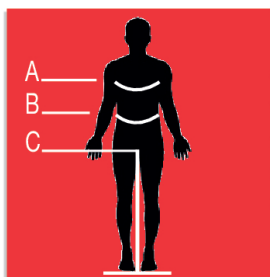

WOMAN

Giacca cuoco woman con bottoni a pressione

CODICE: 1002139A

Categorie: [Giacche](#)

INFORMAZIONI AGGIUNTIVE

Taglia	xs, s, m, l, xl, xxl
Fantasia	Hearts
Genere	Woman
Composizione	100% Cotton - Hearts

UNISEX SIZES

	XS	S	M	L	XL	XXL	XXXL	XXXXL
A	80	88	96	104	112	120	128	136
B	70	78	86	94	102	110	118	126
C	75	78	81	83	83	83	83	83

WOMAN SIZES

	XS	S	M	L	XL	XXL	XXXL	XXXXL
A	82	90	98	106	114	122	130	138
B	72	80	88	96	104	112	120	128

BIG SIZES

	5XL	6XL	7XL
A	140	150	160
B	150	160	170
C	83	83	83

KID SIZES

	XS	S	M	L
A	76/80	82/86	88/92	94/98
B	62	68	74	80

SIZES CHART - CONVERSIONE TAGLIE

	XS	S	M	L	XL	XXL	XXXL	XXXXL
I	38 - 40	42 - 44	46 - 48	50 - 52	54 - 56	58 - 60	62 - 64	66 - 68
F	34 - 36 (0)	38 - 40 (1)	42 - 44 (2)	46 - 48 (3)	50 - 52 (4)	54 - 56 (5)	58 - 60 (6)	62 - 64 (7)
DE	32 - 34	36 - 38	40 - 42	44 - 46	48 - 50	52 - 54	56 - 58	60 - 62
UK	28 - 30	32 - 34	36 - 38	40 - 42	44 - 46	48 - 50	52 - 54	56 - 58