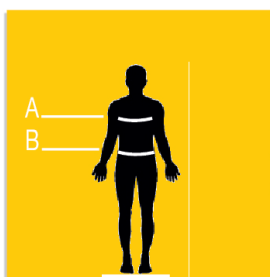

WOMAN

Giacca cuoco woman con bottoni a pressione

CODICE: 1002139A

Categorie: [Giacche](#)

INFORMAZIONI AGGIUNTIVE

Taglia	xs, s, m, l, xl, xxl
Fantasia	Hearts
Genere	Woman
Composizione	100% Cotton - Hearts

UNISEX SIZES

	XS	S	M	L	XL	XXL	XXXL	XXXXL
A	80	88	96	104	112	120	128	136
B	70	78	86	94	102	110	118	126
C	75	78	81	83	83	83	83	83

WOMAN SIZES

	XS	S	M	L	XL	XXL	XXXL	XXXXL
A	82	90	98	106	114	122	130	138
B	72	80	88	96	104	112	120	128

BIG SIZES

	5XL	6XL	7XL
A	140	150	160
B	150	160	170
C	83	83	83

KID SIZES

	XS	S	M	L
A	76/80	82/86	88/92	94/98
B	62	68	74	80

SIZES CHART - CONVERSIONE TAGLIE

	XS	S	M	L	XL	XXL	XXXL	XXXXL
I	38 - 40	42 - 44	46 - 48	50 - 52	54 - 56	58 - 60	62 - 64	66 - 68
F	34 - 36 (0)	38 - 40 (1)	42 - 44 (2)	46 - 48 (3)	50 - 52 (4)	54 - 56 (5)	58 - 60 (6)	62 - 64 (7)
DE	32 - 34	36 - 38	40 - 42	44 - 46	48 - 50	52 - 54	56 - 58	60 - 62
UK	28 - 30	32 - 34	36 - 38	40 - 42	44 - 46	48 - 50	52 - 54	56 - 58