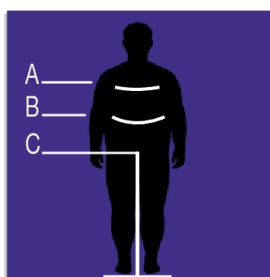

WOMAN

Giacca cuoco woman con bottoni a pressione

CODICE: 1002139A

Categorie: [Giacche](#)

INFORMAZIONI AGGIUNTIVE

Taglia	xs, s, m, l, xl, xxl
Fantasia	Hearts
Genere	Woman
Composizione	100% Cotton - Hearts

UNISEX SIZES

	XS	S	M	L	XL	XXL	XXXL	XXXXL
A	80	88	96	104	112	120	128	136
B	70	78	86	94	102	110	118	126
C	75	78	81	83	83	83	83	83

WOMAN SIZES

	XS	S	M	L	XL	XXL	XXXL	XXXXL
A	82	90	98	106	114	122	130	138
B	72	80	88	96	104	112	120	128

BIG SIZES

	5XL	6XL	7XL
A	140	150	160
B	150	160	170
C	83	83	83

KID SIZES

	XS	S	M	L
A	76/80	82/86	88/92	94/98
B	62	68	74	80

SIZES CHART - CONVERSIONE TAGLIE

	XS	S	M	L	XL	XXL	XXXL	XXXXL
I	38 - 40	42 - 44	46 - 48	50 - 52	54 - 56	58 - 60	62 - 64	66 - 68
F	34 - 36 (0)	38 - 40 (1)	42 - 44 (2)	46 - 48 (3)	50 - 52 (4)	54 - 56 (5)	58 - 60 (6)	62 - 64 (7)
DE	32 - 34	36 - 38	40 - 42	44 - 46	48 - 50	52 - 54	56 - 58	60 - 62
UK	28 - 30	32 - 34	36 - 38	40 - 42	44 - 46	48 - 50	52 - 54	56 - 58