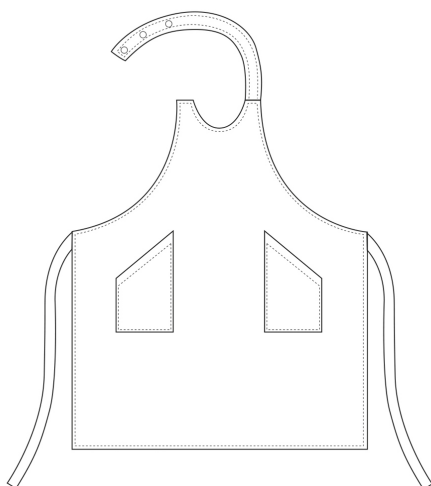

ALL WOMAN

All Woman with pocket 75x75 cm

SKU: 6002002C

Categories: [All Woman](#)

ADDITIONAL INFORMATION

Color	Black
Gender	Woman
Composition	65% Polyester - 35% Cotton - Black

UNISEX SIZES

	XS	S	M	L	XL	XXL	XXXL	XXXXL
A	80	88	96	104	112	120	128	136
B	70	78	86	94	102	110	118	126
C	75	78	81	83	83	83	83	83

WOMAN SIZES

	XS	S	M	L	XL	XXL	XXXL	XXXXL
A	82	90	98	106	114	122	130	138
B	72	80	88	96	104	112	120	128

BIG SIZES

	5XL	6XL	7XL
A	140	150	160
B	150	160	170
C	83	83	83

KID SIZES

	XS	S	M	L
A	76/80	82/86	88/92	94/98
B	62	68	74	80

SIZES CHART - CONVERSIONE TAGLIE

	XS	S	M	L	XL	XXL	XXXL	XXXXL
I	38 - 40	42 - 44	46 - 48	50 - 52	54 - 56	58 - 60	62 - 64	66 - 68
F	34 - 36 (0)	38 - 40 (1)	42 - 44 (2)	46 - 48 (3)	50 - 52 (4)	54 - 56 (5)	58 - 60 (6)	62 - 64 (7)
DE	32 - 34	36 - 38	40 - 42	44 - 46	48 - 50	52 - 54	56 - 58	60 - 62
UK	28 - 30	32 - 34	36 - 38	40 - 42	44 - 46	48 - 50	52 - 54	56 - 58