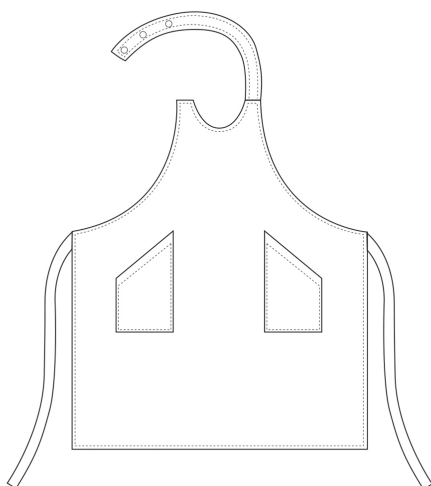

ALL WOMAN

All Woman with pocket 75x75 cm

SKU: 6002003C

Categories: [All Woman](#)

ADDITIONAL INFORMATION

Color	Bordeaux
Gender	Woman
Composition	65% Polyester - 35% Cotton - Bordeaux

UNISEX SIZES

	XS	S	M	L	XL	XXL	XXXL	XXXXL
A	80	88	96	104	112	120	128	136
B	70	78	86	94	102	110	118	126
C	75	78	81	83	83	83	83	83

WOMAN SIZES

	XS	S	M	L	XL	XXL	XXXL	XXXXL
A	82	90	98	106	114	122	130	138
B	72	80	88	96	104	112	120	128

BIG SIZES

	5XL	6XL	7XL
A	140	150	160
B	150	160	170
C	83	83	83

KID SIZES

	XS	S	M	L
A	76/80	82/86	88/92	94/98
B	62	68	74	80

SIZES CHART - CONVERSIONE TAGLIE

	XS	S	M	L	XL	XXL	XXXL	XXXXL
I	38 - 40	42 - 44	46 - 48	50 - 52	54 - 56	58 - 60	62 - 64	66 - 68
F	34 - 36 (0)	38 - 40 (1)	42 - 44 (2)	46 - 48 (3)	50 - 52 (4)	54 - 56 (5)	58 - 60 (6)	62 - 64 (7)
DE	32 - 34	36 - 38	40 - 42	44 - 46	48 - 50	52 - 54	56 - 58	60 - 62
UK	28 - 30	32 - 34	36 - 38	40 - 42	44 - 46	48 - 50	52 - 54	56 - 58