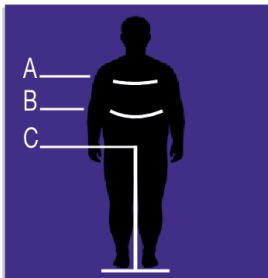

ALL WOMAN

All Woman with pocket 75x75 cm

SKU: 6002003C

Categories: [All Woman](#)

ADDITIONAL INFORMATION

Color	Bordeaux
Gender	Woman
Composition	65% Polyester - 35% Cotton - Bordeaux

UNISEX SIZES

	XS	S	M	L	XL	XXL	XXXL	XXXXL
A	80	88	96	104	112	120	128	136
B	70	78	86	94	102	110	118	126
C	75	78	81	83	83	83	83	83

WOMAN SIZES

	XS	S	M	L	XL	XXL	XXXL	XXXXL
A	82	90	98	106	114	122	130	138
B	72	80	88	96	104	112	120	128

BIG SIZES

	5XL	6XL	7XL
A	140	150	160
B	150	160	170
C	83	83	83

KID SIZES

	XS	S	M	L
A	76/80	82/86	88/92	94/98
B	62	68	74	80

SIZES CHART - CONVERSIONE TAGLIE

	XS	S	M	L	XL	XXL	XXXL	XXXXL
I	38 - 40	42 - 44	46 - 48	50 - 52	54 - 56	58 - 60	62 - 64	66 - 68
F	34 - 36 (0)	38 - 40 (1)	42 - 44 (2)	46 - 48 (3)	50 - 52 (4)	54 - 56 (5)	58 - 60 (6)	62 - 64 (7)
DE	32 - 34	36 - 38	40 - 42	44 - 46	48 - 50	52 - 54	56 - 58	60 - 62
UK	28 - 30	32 - 34	36 - 38	40 - 42	44 - 46	48 - 50	52 - 54	56 - 58