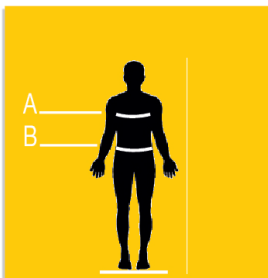

ALL WOMAN

All Woman with pocket 75x75 cm

SKU: 6002003C

Categories: [All Woman](#)

ADDITIONAL INFORMATION

Color	Bordeaux
Gender	Woman
Composition	65% Polyester - 35% Cotton - Bordeaux

UNISEX SIZES

	XS	S	M	L	XL	XXL	XXXL	XXXXL
A	80	88	96	104	112	120	128	136
B	70	78	86	94	102	110	118	126
C	75	78	81	83	83	83	83	83

WOMAN SIZES

	XS	S	M	L	XL	XXL	XXXL	XXXXL
A	82	90	98	106	114	122	130	138
B	72	80	88	96	104	112	120	128

BIG SIZES

	5XL	6XL	7XL
A	140	150	160
B	150	160	170
C	83	83	83

KID SIZES

	XS	S	M	L
A	76/80	82/86	88/92	94/98
B	62	68	74	80

SIZES CHART - CONVERSIONE TAGLIE

	XS	S	M	L	XL	XXL	XXXL	XXXXL
I	38 - 40	42 - 44	46 - 48	50 - 52	54 - 56	58 - 60	62 - 64	66 - 68
F	34 - 36 (0)	38 - 40 (1)	42 - 44 (2)	46 - 48 (3)	50 - 52 (4)	54 - 56 (5)	58 - 60 (6)	62 - 64 (7)
DE	32 - 34	36 - 38	40 - 42	44 - 46	48 - 50	52 - 54	56 - 58	60 - 62
UK	28 - 30	32 - 34	36 - 38	40 - 42	44 - 46	48 - 50	52 - 54	56 - 58