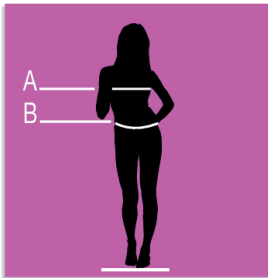

ALL WOMAN

All Woman with pocket 75x75 cm

SKU: 6002003C

Categories: [All Woman](#)

ADDITIONAL INFORMATION

Color	Bordeaux
Gender	Woman
Composition	65% Polyester - 35% Cotton - Bordeaux

UNISEX SIZES

	XS	S	M	L	XL	XXL	XXXL	XXXXL
A	80	88	96	104	112	120	128	136
B	70	78	86	94	102	110	118	126
C	75	78	81	83	83	83	83	83

WOMAN SIZES

	XS	S	M	L	XL	XXL	XXXL	XXXXL
A	82	90	98	106	114	122	130	138
B	72	80	88	96	104	112	120	128

BIG SIZES

	5XL	6XL	7XL
A	140	150	160
B	150	160	170
C	83	83	83

KID SIZES

	XS	S	M	L
A	76/80	82/86	88/92	94/98
B	62	68	74	80

SIZES CHART - CONVERSIONE TAGLIE

	XS	S	M	L	XL	XXL	XXXL	XXXXL
I	38 - 40	42 - 44	46 - 48	50 - 52	54 - 56	58 - 60	62 - 64	66 - 68
F	34 - 36 (0)	38 - 40 (1)	42 - 44 (2)	46 - 48 (3)	50 - 52 (4)	54 - 56 (5)	58 - 60 (6)	62 - 64 (7)
DE	32 - 34	36 - 38	40 - 42	44 - 46	48 - 50	52 - 54	56 - 58	60 - 62
UK	28 - 30	32 - 34	36 - 38	40 - 42	44 - 46	48 - 50	52 - 54	56 - 58