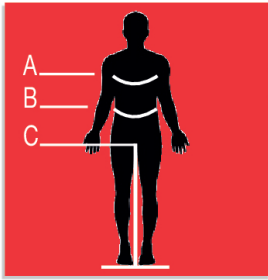

ALL WOMAN

All Woman with pocket 75x75 cm

SKU: 6002003C

Categories: [All Woman](#)

ADDITIONAL INFORMATION

Color	Bordeaux
Gender	Woman
Composition	65% Polyester - 35% Cotton - Bordeaux

UNISEX SIZES

	XS	S	M	L	XL	XXL	XXXL	XXXXL
A	80	88	96	104	112	120	128	136
B	70	78	86	94	102	110	118	126
C	75	78	81	83	83	83	83	83

WOMAN SIZES

	XS	S	M	L	XL	XXL	XXXL	XXXXL
A	82	90	98	106	114	122	130	138
B	72	80	88	96	104	112	120	128

BIG SIZES

	5XL	6XL	7XL
A	140	150	160
B	150	160	170
C	83	83	83

KID SIZES

	XS	S	M	L
A	76/80	82/86	88/92	94/98
B	62	68	74	80

SIZES CHART - CONVERSIONE TAGLIE

	XS	S	M	L	XL	XXL	XXXL	XXXXL
I	38 - 40	42 - 44	46 - 48	50 - 52	54 - 56	58 - 60	62 - 64	66 - 68
F	34 - 36 (0)	38 - 40 (1)	42 - 44 (2)	46 - 48 (3)	50 - 52 (4)	54 - 56 (5)	58 - 60 (6)	62 - 64 (7)
DE	32 - 34	36 - 38	40 - 42	44 - 46	48 - 50	52 - 54	56 - 58	60 - 62
UK	28 - 30	32 - 34	36 - 38	40 - 42	44 - 46	48 - 50	52 - 54	56 - 58