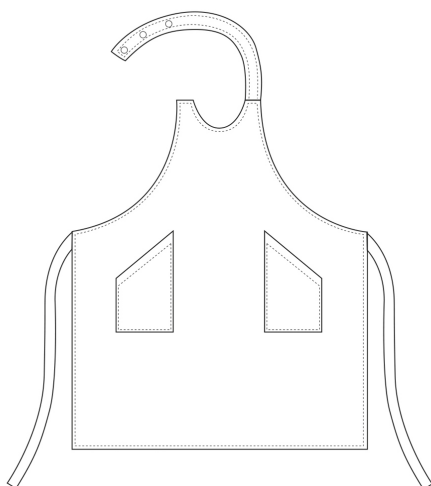

ALL WOMAN

All Woman with pocket 75x75 cm

SKU: 6002007C

Categories: [All Woman](#)

ADDITIONAL INFORMATION

Color	Red
Gender	Woman
Composition	65% Polyester - 35% Cotton - Red

UNISEX SIZES

	XS	S	M	L	XL	XXL	XXXL	XXXXL
A	80	88	96	104	112	120	128	136
B	70	78	86	94	102	110	118	126
C	75	78	81	83	83	83	83	83

WOMAN SIZES

	XS	S	M	L	XL	XXL	XXXL	XXXXL
A	82	90	98	106	114	122	130	138
B	72	80	88	96	104	112	120	128

BIG SIZES

	5XL	6XL	7XL
A	140	150	160
B	150	160	170
C	83	83	83

KID SIZES

	XS	S	M	L
A	76/80	82/86	88/92	94/98
B	62	68	74	80

SIZES CHART - CONVERSIONE TAGLIE

	XS	S	M	L	XL	XXL	XXXL	XXXXL
I	38 - 40	42 - 44	46 - 48	50 - 52	54 - 56	58 - 60	62 - 64	66 - 68
F	34 - 36 (0)	38 - 40 (1)	42 - 44 (2)	46 - 48 (3)	50 - 52 (4)	54 - 56 (5)	58 - 60 (6)	62 - 64 (7)
DE	32 - 34	36 - 38	40 - 42	44 - 46	48 - 50	52 - 54	56 - 58	60 - 62
UK	28 - 30	32 - 34	36 - 38	40 - 42	44 - 46	48 - 50	52 - 54	56 - 58