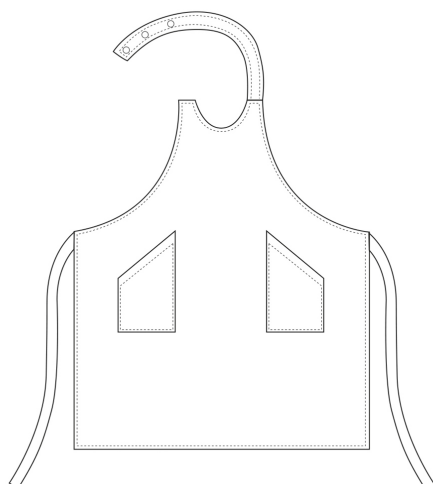

ALL WOMAN

All Woman with pocket 75x75 cm

SKU: 6002012C

Categories: [All Woman](#)

ADDITIONAL INFORMATION

Color	Yellow
Gender	Woman
Composition	65% Polyester - 35% Cotton - Yellow

UNISEX SIZES

	XS	S	M	L	XL	XXL	XXXL	XXXXL
A	80	88	96	104	112	120	128	136
B	70	78	86	94	102	110	118	126
C	75	78	81	83	83	83	83	83

WOMAN SIZES

	XS	S	M	L	XL	XXL	XXXL	XXXXL
A	82	90	98	106	114	122	130	138
B	72	80	88	96	104	112	120	128

BIG SIZES

	5XL	6XL	7XL
A	140	150	160
B	150	160	170
C	83	83	83

KID SIZES

	XS	S	M	L
A	76/80	82/86	88/92	94/98
B	62	68	74	80

SIZES CHART - CONVERSIONE TAGLIE

	XS	S	M	L	XL	XXL	XXXL	XXXXL
I	38 - 40	42 - 44	46 - 48	50 - 52	54 - 56	58 - 60	62 - 64	66 - 68
F	34 - 36 (0)	38 - 40 (1)	42 - 44 (2)	46 - 48 (3)	50 - 52 (4)	54 - 56 (5)	58 - 60 (6)	62 - 64 (7)
DE	32 - 34	36 - 38	40 - 42	44 - 46	48 - 50	52 - 54	56 - 58	60 - 62
UK	28 - 30	32 - 34	36 - 38	40 - 42	44 - 46	48 - 50	52 - 54	56 - 58