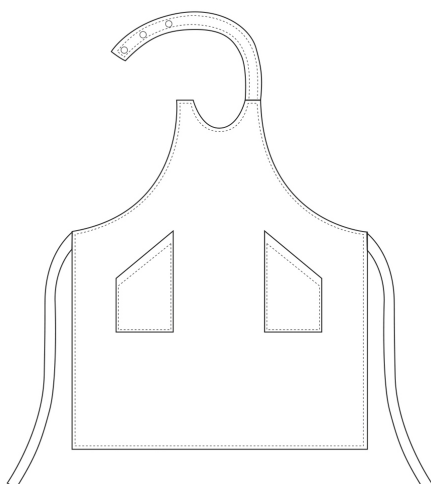

ALL WOMAN

All Woman with pocket 75x75 cm

SKU: 6002013C

Categories: [All Woman](#)

ADDITIONAL INFORMATION

Color	Orange
Gender	Woman
Composition	65% Polyester - 35% Cotton - Orange

UNISEX SIZES

	XS	S	M	L	XL	XXL	XXXL	XXXXL
A	80	88	96	104	112	120	128	136
B	70	78	86	94	102	110	118	126
C	75	78	81	83	83	83	83	83

WOMAN SIZES

	XS	S	M	L	XL	XXL	XXXL	XXXXL
A	82	90	98	106	114	122	130	138
B	72	80	88	96	104	112	120	128

BIG SIZES

	5XL	6XL	7XL
A	140	150	160
B	150	160	170
C	83	83	83

KID SIZES

	XS	S	M	L
A	76/80	82/86	88/92	94/98
B	62	68	74	80

SIZES CHART - CONVERSIONE TAGLIE

	XS	S	M	L	XL	XXL	XXXL	XXXXL
I	38 - 40	42 - 44	46 - 48	50 - 52	54 - 56	58 - 60	62 - 64	66 - 68
F	34 - 36 (0)	38 - 40 (1)	42 - 44 (2)	46 - 48 (3)	50 - 52 (4)	54 - 56 (5)	58 - 60 (6)	62 - 64 (7)
DE	32 - 34	36 - 38	40 - 42	44 - 46	48 - 50	52 - 54	56 - 58	60 - 62
UK	28 - 30	32 - 34	36 - 38	40 - 42	44 - 46	48 - 50	52 - 54	56 - 58